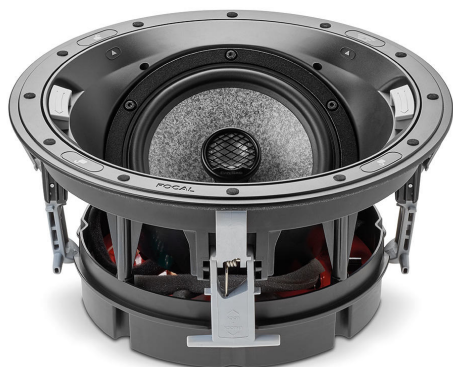

Inteligentna Elektronika

Ul. Raduńska 36A
83-333 Chmielno

Tel.: +48 730 90 60 90

E-mail: info@centrumprojektacji.pl

Nazwa **Focal 1000 ICA 6 Głośnik Instalacyjny**

Cena **5 399,00 zł**

Producent **Focal**

OPIS PRODUKTU

DWUDROŻNA SUFITOWA WSPÓŁOSIOWA KOLUMNA GŁOŚNIKOWA
HI-FI, DZIĘKI KTÓREMU TWÓJ POKÓJ OŻYJE

Kolumna 1000 ICA6 to rozwiązanie współosiowe w pełni wbudowane w sufit, gwarantujące dyskrecję oraz wysoką jakość brzmienia stereo i kina domowego. Wyprodukowana we Francji kolumna wykorzystuje technologie na wyłączność Focal, takie jak stożek „W” i głośnik wysokotonowy z czystego berylu.

Przetwornik głośnika tonów średnich/basów o średnicy 6 1/2" (16,5 cm) i kącie nachylenia 35° pozwala na dostosowanie do pozycji odsłuchu i jest zgodny ze specyfikacjami Dolby Atmos. Aby zoptymalizować przestrzeń odsłuchu, można również umieścić i wyregulować głośnik wysokotonowy. Gotowe do malowania, okrągłe i kwadratowe magnetyczne kratki dołączane w zestawie sprawiają, że głośnik zupełnie nie rzuca się w oczy. Instalacja jest szybka i nie wymaga narzędzi dzięki opatentowanemu systemowi Easy Quick Install.

Linia kolumn 1000 Series to ucieleśnienie perfekcji Focal, gwarantujące sensacyjne doznania z odsłuchu – a jednocześnie dyskretną instalację.