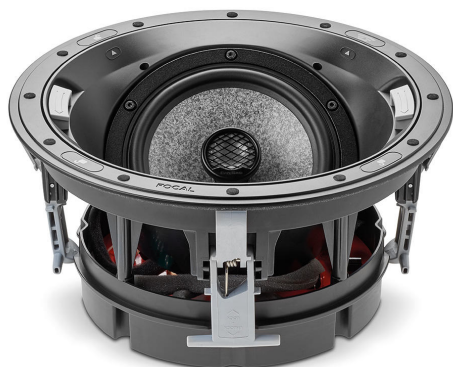

Inteligentna Elektronika

Ul. Raduńska 36A
83-333 Chmielno

Tel.: +48 730 90 60 90

E-mail: info@centrumprojektacji.pl

Nazwa **Focal 1000 ICA 6 Głośnik Instalacyjny**

Cena **5 399,00 zł**

Producent **Focal**

OPIS PRODUKTU

DWUDROŻNA SUFITOWA WSPÓŁSIOWA KOLUMNA GŁOŚNIKOWA
HI-FI, DZIĘKI KTÓREMU TWÓJ POKÓJ OŻYJE

Kolumna 1000 ICA6 to rozwiązanie współsiowe w pełni wbudowane w sufit, gwarantujące dyskrecję oraz wysoką jakość brzmienia stereo i kina domowego. Wyprodukowana we Francji kolumna wykorzystuje technologie na wyłączność Focal, takie jak stożek „W” i głośnik wysokotonowy z czystego berylu.

Przetwornik głośnika tonów średnich/basów o średnicy 6 1/2" (16,5 cm) i kącie nachylenia 35° pozwala na dostosowanie do pozycji odsłuchu i jest zgodny ze specyfikacjami Dolby Atmos. Aby zoptymalizować przestrzeń odsłuchu, można również umieścić i wyregulować głośnik wysokotonowy. Gotowe do malowania, okrągłe i kwadratowe magnetyczne kratki dołączane w zestawie sprawiają, że głośnik zupełnie nie rzuca się w oczy. Instalacja jest szybka i nie wymaga narzędzi dzięki opatentowanemu systemowi Easy Quick Install.

Linia kolumn 1000 Series to ucieleśnienie perfekcji Focal, gwarantujące sensacyjne doznania z odsłuchu – a jednocześnie dyskretną instalację.