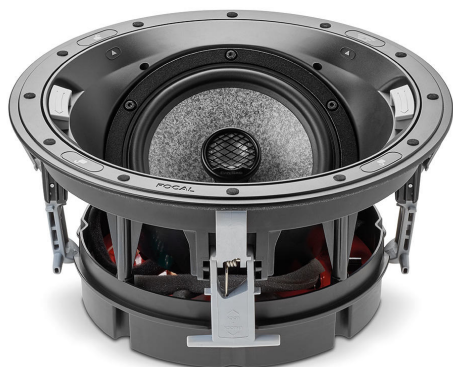

Inteligentna Elektronika

Ul. Raduńska 36A
83-333 Chmielno

Tel.: +48 730 90 60 90

E-mail: info@centrumprojekcji.pl

Nazwa **Focal 1000 ICA 6 Głośnik Instalacyjny**

Cena **5 399,00 zł**

Producent **Focal**

OPIS PRODUKTU

DWUDROŻNA SUFITOWA WSPÓŁSIOWA KOLUMNA GŁOŚNIKOWA

HI-FI, DZIĘKI KTÓREMU TWÓJ POKÓJ OŻYJE

Kolumna 1000 ICA6 to rozwiązanie współosiowe w pełni wbudowane w sufit, gwarantujące dyskrecję oraz wysoką jakość brzmienia stereo i kina domowego. Wyprodukowana we Francji kolumna wykorzystuje technologie na wyłączność Focal, takie jak stożek „W” i głośnik wysokotonowy z czystego berylu.

Przetwornik głośnika tonów średnich/basów o średnicy 6 1/2" (16,5 cm) i kącie nachylenia 35° pozwala na dostosowanie do pozycji odsłuchu i jest zgodny ze specyfikacjami Dolby Atmos. Aby zoptymalizować przestrzeń odsłuchu, można również umieścić i wyregulować głośnik wysokotonowy. Gotowe do malowania, okrągłe i kwadratowe magnetyczne kratki dołączane w zestawie sprawiają, że głośnik zupełnie nie rzuca się w oczy. Instalacja jest szybka i nie wymaga narzędzi dzięki opatentowanemu systemowi Easy Quick Install.

Linia kolumn 1000 Series to ucieleśnienie perfekcji Focal, gwarantujące sensacyjne doznania z odsłuchu – a jednocześnie dyskretną instalację.