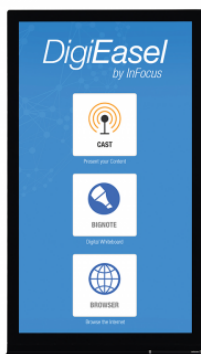

Inteligentna Elektronika

Ul. Raduńska 36A
83-333 Chmielno

Tel.: +48 730 90 60 90

E-mail: info@centrumprojekcji.pl

InFocus
The Big Picture

Nazwa	Tablica interaktywna / monitor InFocus 40-inch Interactive Whiteboard with Wireless Display Technology INF4030CB
Cena	11 160,00 zł
Producent	InFocus

OPIS PRODUKTU

40-calowa interaktywna tablica i wyświetlacz z bezprzewodową technologią wyświetlania. Narysuj, napisz i przechwytnij notatki lub udostępniaj ekran urządzenia na jasnym, kolorowym, 40-calowym interaktywnym wyświetlaczu dotykowym DigiEasel - wszystko to w niezrównanej niskiej cenie. Kompaktowy rozmiar i wszechstronność DigiEasel sprawiają, że jest to świetne rozwiązanie dla biur administracyjnych i / lub digital signage.

40-calowy pojemnościowy ekran dotykowy 1080p. Bezprzewodowe wyświetlanie z komputera, tabletu lub telefonu. Wbudowana przeglądarka internetowa zapewnia łatwy dostęp do zawartości i narzędzi internetowych. Orientacja pionowa lub pozioma. Wbudowana tablica cyfrowa z wieloma kolorami, kształtami i obrazami. Dokładny i czuły 10-punktowy ekran dotykowy. Szybko podłącz i wyświetl notebook przez HDMI, VGA lub komponent i umożliwianie dotykaniem przez USB. Połącz się z siecią za pośrednictwem sieci LAN lub WiFi. Użyj z lub bez rysika (w zestawie).

40-calowy DigiEasel to profesjonalna alternatywa dla papieru, tuszu i gumki.

10-punktowy pojemnościowy ekran dotykowy. Wbudowana tablica interaktywna, dzięki czemu jesteś gotowy do wizualnego generowania i przechwytywania pomysłów w kilka sekund. Wyświetl komputer za pośrednictwem złącza HDMI, VGA, kompozytowego lub komponentowego. Włącz telefon z komputerem PC, Mac lub Chromebook za pomocą dołączonego kabla USB. Ustaw w orientacji pionowej lub poziomej. Zapisuj sesje tablicy do pamięci USB. Wklej obrazy i tła do swoich tablic. Dodaj do ulubionych i szybko uzyskaj dostęp do ulubionej zawartości internetowej. Dotykowa jest szybki, dokładny i wymaga tylko delikatnego dotyku.