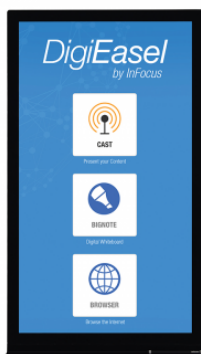

Inteligentna Elektronika

Ul. Raduńska 36A
83-333 Chmielno

Tel.: +48 730 90 60 90

E-mail: info@centrumprojekcji.pl

InFocus
The Big Picture

Nazwa

**Tablica interaktywna / monitor InFocus
40-inch Interactive Whiteboard with
Wireless Display Technology INF4030CB**

Cena

11 160,00 zł

Producent

InFocus

OPIS PRODUKTU

40-calowa interaktywna tablica i wyświetlacz z bezprzewodową technologią wyświetlania. Narysuj, napisz i przechwytnij notatki lub udostępniaj ekran urządzenia na jasnym, kolorowym, 40-calowym interaktywnym wyświetlaczu dotykowym DigiEasel - wszystko to w niezrównanej niskiej cenie. Kompaktowy rozmiar i wszechstronność DigiEasel sprawiają, że jest to świetne rozwiązanie dla biur administracyjnych i / lub digital signage.

40-calowy pojemnościowy ekran dotykowy 1080p. Bezprzewodowe wyświetlanie z komputera, tabletu lub telefonu. Wbudowana przeglądarka internetowa zapewnia łatwy dostęp do zawartości i narzędzi internetowych. Orientacja pionowa lub pozioma. Wbudowana tablica cyfrowa z wieloma kolorami, kształtami i obrazami. Dokładny i czuły 10-punktowy ekran dotykowy. Szybko podłącz i wyświetl notebook przez HDMI, VGA lub komponent i umożliwiał dotykanie przez USB. Połącz się z siecią za pośrednictwem sieci LAN lub WiFi. Użyj z lub bez rysika (w zestawie).

40-calowy DigiEasel to profesjonalna alternatywa dla papieru, tuszu i gumki.

10-punktowy pojemnościowy ekran dotykowy. Wbudowana tablica interaktywna, dzięki czemu jesteś gotowy do wizualnego generowania i przechwytywania pomysłów w kilka sekund. Wyświetl komputer za pośrednictwem złącza HDMI, VGA, kompozytowego lub komponentowego. Włącz telefon z komputerem PC, Mac lub Chromebook za pomocą dołączonego kabla USB. Ustaw w orientacji pionowej lub poziomej. Zapisuj sesje tablicy do pamięci USB. Wklej obrazy i tła do swoich tablic. Dodaj do ulubionych i szybko uzyskaj dostęp do ulubionej zawartości internetowej. Dotykowa jest szybki, dokładny i wymaga tylko delikatnego dotyku.