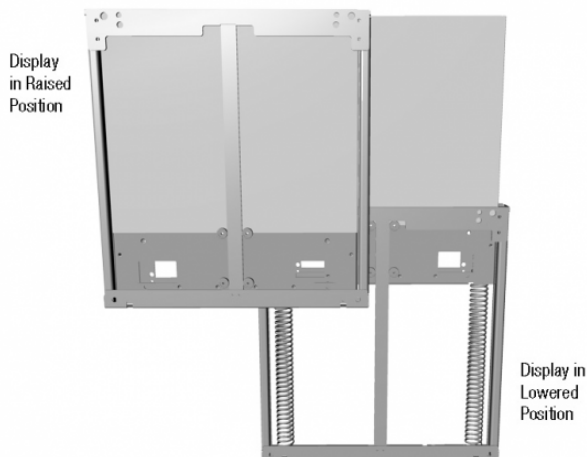

Inteligentna Elektronika

Ul. Raduńska 36A
83-333 Chmielno

Tel.: +48 730 90 60 90

E-mail: info@centrumprojekcji.pl

InFocus
The Big Picture

Nazwa **Uchwyt ścienny z regulacją wysokości
Infocus Vertical Lift Display Wall Mount
INA-MNTBB70**

Cena **0,00 zł**

Producent **InFocus**

OPIS PRODUKTU

Extension

15.5 inches (40 cm) of vertical travel

Maximum Weight Supported (lb)

154

Product Warranty

90 days

VESA Standard

Requires VESA interface bracket (INA-VESABB)

Where Available

Worldwide

Product Dimensions HxWxD

23.6x22x2.9in.

(599.44x558.8x73.66mm.)