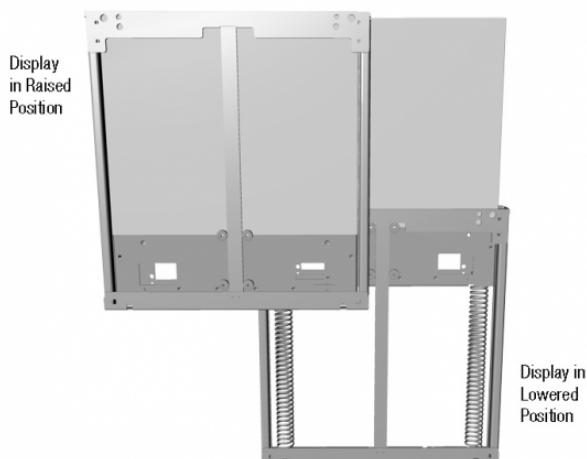

## Inteligentna Elektronika

Ul. Raduńska 36A  
83-333 Chmielno

Tel.: +48 730 90 60 90

E-mail: info@centrumprojekcji.pl

**InFocus**  
The Big Picture

Nazwa **Uchwyt ścienny z regulacją wysokości  
Infocus Vertical Lift Display Wall Mount  
INA-MNTBB95**

### Extension

15.5 inches (40 cm) of vertical travel

Maximum Weight Supported (lb)

154

Product Warranty

90 days

VESA Standard

Requires VESA interface bracket (INA-VESABB)

Where Available

Worldwide

Product Dimensions HxWxD

23.6x22x2.9in.

(599.44x558.8x73.66mm. )

Product Weight

48.5lb. (22kg.)

Shipping Dimensions HxWxD