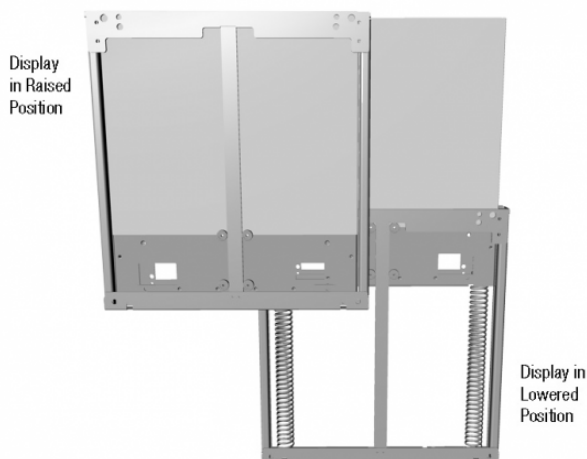

Inteligentna Elektronika

Ul. Raduńska 36A
83-333 Chmielno

Tel.: +48 730 90 60 90

E-mail: info@centrumprojekcji.pl

InFocus
The Big Picture

Nazwa **Uchwyt ścienny z regulacją wysokości
Infocus Vertical Lift Display Wall Mount
INA-MNTBB95**

Cena **0,00 zł**

Producent **InFocus**

OPIS PRODUKTU

Extension

15.5 inches (40 cm) of vertical travel

Maximum Weight Supported (lb)

154

Product Warranty

90 days

VESA Standard

Requires VESA interface bracket (INA-VESABB)

Where Available

Worldwide

Product Dimensions HxWxD

23.6x22x2.9in.

(599.44x558.8x73.66mm.)

Product Weight

48.5lb. (22kg.)

Shipping Dimensions HxWxD

26in. x 24in. x 4in.

(660.4mm. x 609.6mm. x 101.6mm.)

Shipping Weight

49.5lb. (22.45kg.)