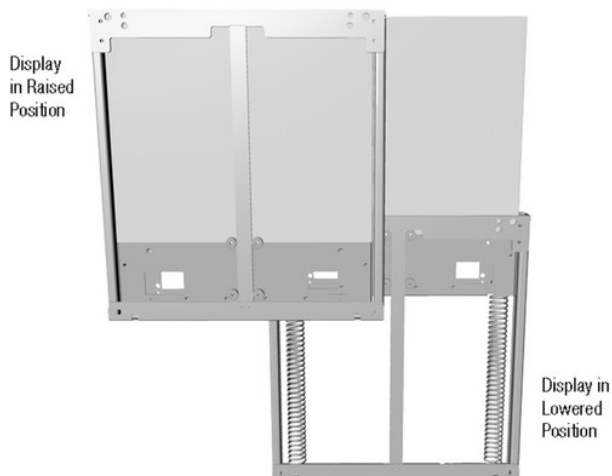

Inteligentna Elektronika

Ul. Raduńska 36A
83-333 Chmielno

Tel.: +48 730 90 60 90

E-mail: info@centrumprojekcji.pl

InFocus
The Big Picture

Nazwa

**Uchwyt ścienny z regulacją wysokości
InFocus Vertical Lift Display Wall Mount
(Large) INA-MNTBB138**

Cena

0,00 zł

Producent

InFocus

OPIS PRODUKTU

Podnieść i opuść wyświetlacz z łatwością

Użyj wspomaganego sprężyną mocowania, aby podnieść i opuścić wyświetlacz za pomocą tylko palców.

Zamontuj go na ścianie lub na opcjonalnym wózku (INA-CARTBBXL).

Wspomaganie regulacji wysokości

Dla wyświetlaczy o wadze od 147,7 do 280 funtów (67-127 kg)

Przesuw pionowy o długości 15,5 cali (40 cm)

Wspornik VESA (INA-VESABBXL) wymagany do zamocowania wyświetlacza na uchwycie

Zamontuj bezpośrednio na ścianie lub zamontuj na opcjonalnym wózku (INA-CARTBBXL)