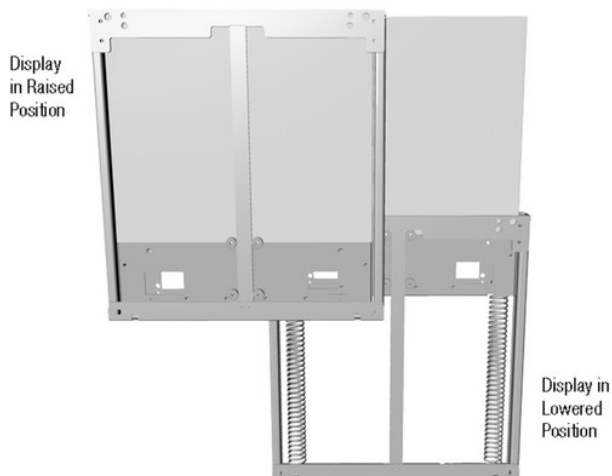

Inteligentna Elektronika

Ul. Raduńska 36A
83-333 Chmielno

Tel.: +48 730 90 60 90

E-mail: info@centrumprojektacji.pl

InFocus
The Big Picture

Nazwa

**Uchwyt ścienny z regulacją wysokości
InFocus Vertical Lift Display Wall Mount
(Large) INA-MNTBB138**

Cena

0,00 zł

Producent

InFocus

OPIS PRODUKTU

Podnieść i opuść wyświetlacz z łatwością

Użyj wspomaganego sprężyną mocowania, aby podnieść i opuścić wyświetlacz za pomocą tylko palców.

Zamontuj go na ścianie lub na opcjonalnym wózku (INA-CARTBBXL).

Wspomaganie regulacji wysokości

Dla wyświetlaczy o wadze od 147,7 do 280 funtów (67-127 kg)

Przesuw pionowy o długości 15,5 cali (40 cm)

Wspornik VESA (INA-VESABBXL) wymagany do zamocowania wyświetlacza na uchwycie

Zamontuj bezpośrednio na ścianie lub zamontuj na opcjonalnym wózku (INA-CARTBBXL)