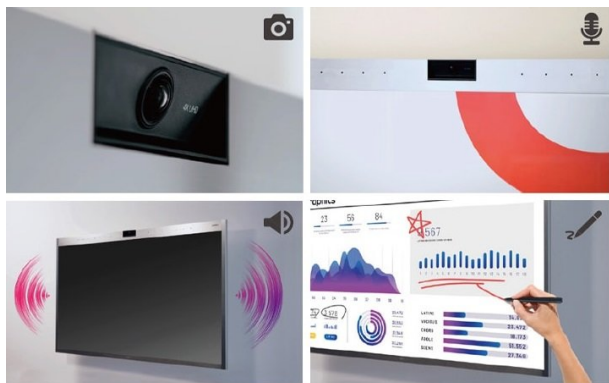

Inteligentna Elektronika

Ul. Raduńska 36A
83-333 Chmielno

Tel.: +48 730 90 60 90

E-mail: info@centrumprojektacji.pl

Nazwa **Monitor Dotykowy Do Wideokonferencji
LG 55CT5WJ-B**

Cena **9 935,00 zł**

Producent **LG**

OPIS PRODUKTU

PANEL

Rozmiar ekranu 55" Rodzaj matrycy U-IPS

Rozdzielczość natywna 3840 x 2160 (UHD) Jasność 450 nitów

Współczynnik kontrastu 1000:1 Paleta kolorów NTSC 72%

Kąt widzenia (poziom x pion) 178 x 178 Głębia koloru 10-bitów (D), 1,07 mld kolorów

Czas reakcji 9 ms Poziomy / pionowy X / O

ŁĄCZNOŚĆ – WEJŚCIE

Cyfrowy - HDMI O (2) Cyfrowy - DP USB Type-C (1)

Cyfrowy - DVI-D X Analogowy - RGB X

Wejście audio XRJ45 (LAN) O (1)

USB USB3.1 Type A (2), USB Type C (1)

ŁĄCZNOŚĆ – WYJŚCIE

Wyjście DP USB Type-C (TRYB DP ALT) Wyjście Audio X

Wyjście głośnika zewnętrznego XRJ45 (LAN) X

SPECYFIKACJA MECHANICZNA

Kolor ramki Srebrny Szerokość Ramki 57,2 / 26,2 / 26,2 / 28,9 mm

Waga (górze) 26 kg Wymiary monitora (szer. x wys. x gł.) 1265 x 769,5 x 61,8 mm

Wymiary monitora z podstawką (szer. x wys. x gł.) 1265 x 815 x 290 mm Standardowy stelaż VESA
300 x 300

GŁÓWNE CECHY-HW

CPU Wbudowany AMD Ryzen V1605B Karta graficzna AMD Radeon Vega

Pamięć wewnętrzna-eMMC 128 GB Pamięć wewnętrzna-RAM 8 GB

Wi-Fi 802.11ac 2x2 Bluetooth Bluetooth 5.0

Czujniki-Czujnik temperatury OCzujniki-Automatyczny czujnik jasności O

Klucz lokalny O (przycisk Jog)

GŁÓWNE CECHY-SW

SYSTEM OPERACYJNY Windows 10 IOT Enterprise (wartość) Pasek uruchamiania O

Podzielony widok-Pełny / pół OKlonowanie O ('22.1Q)