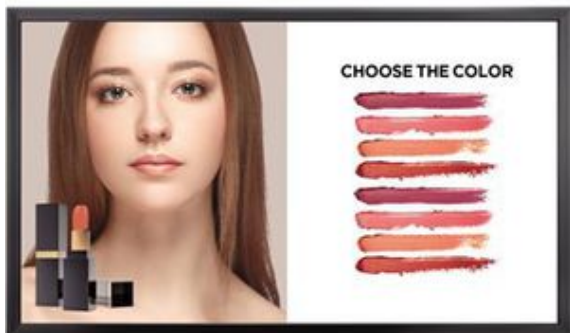

Inteligentna Elektronika

Ul. Raduńska 36A
83-333 Chmielno

Tel.: +48 730 90 60 90

E-mail: info@centrumprojekcji.pl

Nazwa **Monitor Dotykowy LG 43TA3E**

Cena **7 141,00 zł**

Producent **LG**

OPIS PRODUKTU