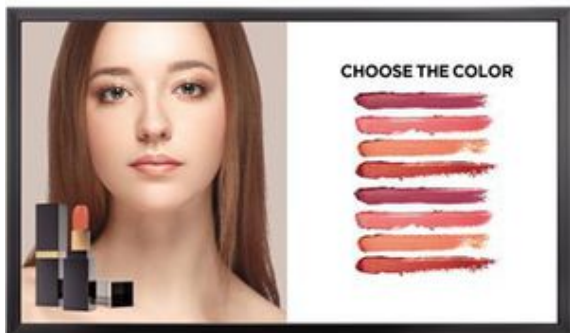

Inteligentna Elektronika

Ul. Raduńska 36A
83-333 Chmielno

Tel.: +48 730 90 60 90

E-mail: info@centrumprojekcji.pl

Nazwa **Monitor Dotykowy LG 55TA3E**

Cena **12 190,00 zł**

Producent **LG**

OPIS PRODUKTU