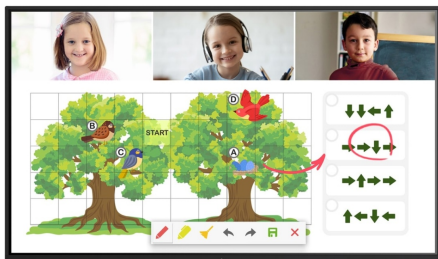

Inteligentna Elektronika

Ul. Raduńska 36A
83-333 Chmielno

Tel.: +48 730 90 60 90

E-mail: info@centrumprojektacji.pl

Nazwa **Monitor Dotykowy LG 65TR3DJ**

Cena **6 998,00 zł**

Producent **LG**

OPIS PRODUKTU

Interaktywna tablica cyfrowa IR UHD 65" z funkcją dotyku

Jasność: 390 nitów (bez szyby, typ.)

Punkty dotykowe: 20 punktów (maks.)

Interfejs: HDMI (3), RGB (1), wejście audio (1), wejście RS-232C (1), RJ45 (1), USB 3.0 Type A (3), USB 2.0 Type A (3), wyjście audio / wyjście optyczne, Touch USB (2)

Wiele punktów dotyku

Ekran z serii TR3DJ mogą jednocześnie wykorzystywać do 20 punktów dotyku. Ta funkcja pozwala na naturalną pracę z tablicą i znacznie ułatwia współpracę.

Zwiększona widoczność i niska paralaksa

Odstęp o szerokości 1 mm między ekranem i szkłem hartowanym, który zapewnia niską paralaksę sprawia, że funkcja dotyku w ekranach TR3DJ działa precyzyjnie i umożliwia niezwykle wygodne pisanie.

Podwójny rysik i dwa kolory

Rysik występuje w dwóch kolorach i z dwiema końcówkami o rozmiarach 3 i 8 mm. Dwa rysiki umożliwiają jednoczesne rysowanie lub pisanie dwóm użytkownikom.

Łatwe pisanie

Tablice TR3DJ umożliwiają robienie notatek na materiałach, dzięki czemu praca na nich jest łatwa i satysfakcjonująca.

Air Class

Air Class umożliwia podłączenie do 30 studentów, pozwala na organizację interaktywnych spotkań przy użyciu wszystkich urządzeń mobilnych w tej samej sieci oraz umożliwia korzystanie z różnorodnych narzędzi, takich jak głosowanie, udzielanie odpowiedzi i udostępnianie tekstu. Funkcja Air Class jest dostępna na głównym pasku narzędzi tablicy TR3DJ.

Wbudowane gniazdo OPS

Tablice TR3DJ posiadają złącza OPS* umożliwiające łatwe i wygodne podłączanie urządzenia OPS z tyłu, bez podłączania zewnętrznego komputera stacjonarnego, aby móc korzystać z rozszerzonych funkcji.

*OPS: Open Pluggable Specification

ScreenShare Pro

Funkcja ScreenShare Pro umożliwia udostępnianie do sześciu ekranów równocześnie. Ma rozszerzoną