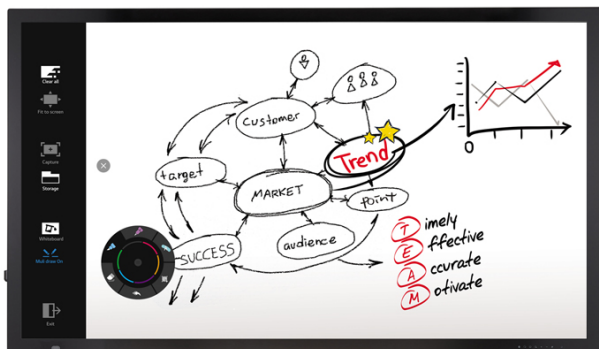

Inteligentna Elektronika

Ul. Raduńska 36A
83-333 Chmielno

Tel.: +48 730 90 60 90

E-mail: info@centrumprojekcji.pl

Nazwa **Monitor Dotykowy LG 75TC3D**

Cena **46 575,00 zł**

Producent **LG**

OPIS PRODUKTU

LG IDB

Dzięki aplikacji IDB, opartej na inteligentnej platformie webOS, unikaj konieczności posiadania komputera lub dodatkowych licencji na oprogramowanie podczas pisania / współpracy.

Intuicyjny dotyk i pisanie

Zaawansowana technologia dotykowa P-Cap umożliwi precyzyjne reagowanie na dotyk i realistyczne pismo ręczne. Grubość pisaka dostosowuje się do prędkości pisania, z obsługą max. 40 punktowy multi-touch.

Skuteczna współpraca

Aby skutecznie współpracować, LG IDB łączy w sobie oddzielne procesy, w tym udostępnianie ekranu laptopa uczestnika za pośrednictwem połączenia przewodowego / bezprzewodowego, pisanie na współdzielonym ekranie i zapisywanie adnotacji.

Rozdzielczość UHD

Dzięki rozdzielczości UHD LGB IDB użytkownicy mogą wyświetlać treści w najdrobniejszych szczegółach, nawet przy pełnym powiększeniu. Technologia UHD zapewnia najwyższą jakość multimedialnych treści w rozdzielczości czterokrotnie wyższej niż w przypadku FHD.

Panel IPS

Panel LG IPS ma szeroki kąt widzenia, dzięki czemu zapewnia wyraźną treść bez względu na to, gdzie siedzą uczestnicy spotkania. Każdy piksel w panelu IPS odtwarza rzeczywiste kolory obrazów bez zniekształceń.

Automatyczne przełączanie sygnału / dotyku

Szybkie i łatwe udostępnianie ekranu

Dzięki funkcji oszczędzania czasu wyświetlacz może wykryć sygnały wejścia / dotyku i automatycznie zmienić źródło, jeśli nowe wejście ma wyższy priorytet niż poprzednie źródło.

Łatwe wywoływanie menu i sterowanie

Zapewniając optymalną łatwość obsługi, użytkownicy LG IDB mogą uruchamiać pożądane funkcje lub zmieniać ustawienia, delikatnie naciskając ekran, aby wywołać menu dotykowe.

PBP / PIP

Zapewniając większą elastyczność dla użytkowników, PBP / PIP umożliwia wyświetlanie dwóch różnych źródeł treści w różnych ustawieniach układu, w tym pełnoekranowy i tryb podrzędny.