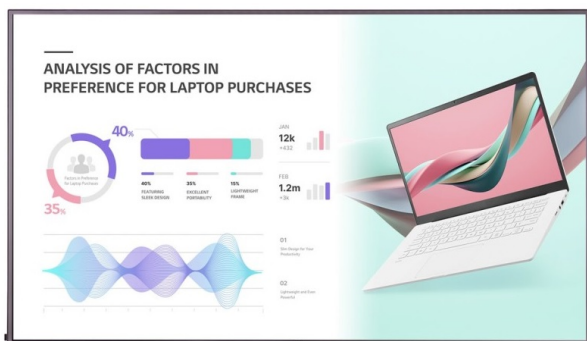

Inteligentna Elektronika

Ul. Raduńska 36A
83-333 Chmielno

Tel.: +48 730 90 60 90

E-mail: info@centrumprojekcji.pl

Nazwa **Monitor LG 75UH5J-M**

Cena **8 533,00 zł**

Producent **LG**

OPIS PRODUKTU

Nowy ekran UHD o wysokim stopniu matowości Standardowy ekran Signage

Główne cechy

Jasność (typ.): 500 cd/m²

(matowość): 28%

Bezel : 14.9 mm (Even bezel)

Głębokość: 57,9 mm

Interfejs: HDMI (3)/DP/DVI-D/USB 2.0(2)/ RS232C/ RJ45/ Audio/ IR

Wbudowany głośnik

Odpowiednia jasność ekranu

Ekran z serii UH5J-H o rekomendowanej dla ekranów wewnętrznych jasności 500 cd/m² zapewnia wyraźny obraz, który przyciąga uwagę. To idealny wybór do prezentacji treści marketingowych w salach konferencyjnych, na lotniskach, w sklepach, w centrach handlowych itp. Ekran UH5J-H ma jasność 500 nitów, dzięki czemu zapewnia wyraźny obraz nawet w jasnym oświetleniu.

Wysoka wydajność i system webOS

Platforma LG webOS z intuicyjnym interfejsem użytkownika i łatwymi w obsłudze narzędziami dla programistów umożliwia wygodną pracę. Intuicyjny graficzny interfejs użytkownika umożliwia wykonywanie kilku czynności naraz.

Ośłona

Ekran z serii UH5J-H są przeznaczone do użytku w miejscach, w których nie da się uniknąć ekspozycji na kurz, wilgoć itp. czynniki, które mogą z czasem powodować pogorszenie parametrów urządzenia.

Powłoka konformalna pokrywająca płytę zasilającą ekranu UH5J-H zmniejsza ryzyko uszkodzenia jej przez sól, kurz, proszek żelaza, wilgoć itp. Model UH5J-H ma płytę zasilania pokrytą powłoką konformalną, która chroni ścianę wideo nawet w słonym i wilgotnym środowisku.

Certyfikat IP5x

Certyfikat szczelności IP5x gwarantuje, że produkt jest chroniony przed kurzem, który może pogarszać jego działanie.

Zgodność z systemem sterowania AV.

Urządzenia z serii UH5J-H obsługują technologię Crestron Connected™, dzięki czemu odznaczają się wysokim stopniem zgodności z profesjonalnymi urządzeniami audio-wideo, co pozwala na doskonałą