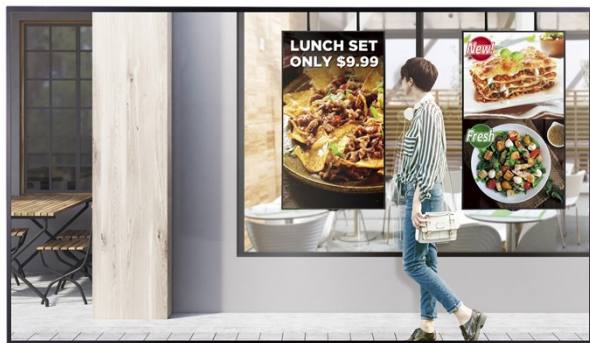

Inteligentna Elektronika

Ul. Raduńska 36A
83-333 Chmielno

Tel.: +48 730 90 60 90

E-mail: info@centrumprojekcji.pl

Nazwa **Monitor LG Window Facing 49XS2E**

Cena **14 520,90 zł**

Producent **LG**

OPIS PRODUKTU

Rozwiązanie High Brightness to seria profesjonalnych monitorów do stosowania poza budynkami, na zewnątrz oraz w miejscach mocno nasłonecznionych wewnątrz budynków jak np. nasłonecznione witryny zewnętrzne sklepów czy lokali usługowych.

LG oferuje szeroką gamę rozwiązań High Brightness zarówno o rozdzielczościach Full HD jak i Ultra HD, jak i o różnych parametrach jasności co pozwala dobrać najlepiej dostosowany produkt do prezentacji reklam czy informacji w docelowym środowisku biznesowym każdego klienta.

Cechy monitora XS2E:

Znakomita widoczność dzięki jasności 2500 cd/m², dzięki czemu treści reklamowe są wyraźnie prezentowane z uwzględnieniem zewnętrznych warunków pogodowych

Zapewnia wyraźną widoczność, nawet gdy osoba obserwująca ma założone spolaryzowane okulary przeciwsłoneczne

Nie posiada wentylatora, pracuje niemal bezgłośnie (poniżej 25dB)

Cienka obudowa (84,5mm) oszczędza miejsce i zapewnia wygodę instalacji w witrynie sklepowe

Kontrola jasności ekranu dostosowana automatycznie do warunków – przy wysokim nasłonecznieniu ekran się rozjaśnia, przy niskim jasność zmniejsza się, aby oszczędzać energię

Łatwość zarządzania treścią – wbudowany media player, system edycji i zarządzania treścią. Platforma webOS 3.0 zwiększa wygodę użytkownika dzięki intuicyjnemu interfejsowi użytkownika i prostym narzędziom do tworzenia aplikacji.

Wysoka jasność

Duża jasność 2500 cd/m² sprawia, że urządzenia z serii XS prezentują wyraźny obraz i przyciągają uwagę, co jest pożądaną cechą wszystkich ekranów zewnętrznych.

Widoczność przez okulary z polaryzacją

QWP (Quarter Wave Plate) zapewnia wyraźny obraz nawet przy oglądaniu przez okulary przeciwsłoneczne z polaryzacją.

Ciche działanie

Brak wentylatora

Wyeliminowanie potrzeby stosowania wentylatora chłodzącego sprawia, że urządzenia z serii XS są doskonałym wyborem do wnętrz. Poziom emisji hałasu wynosi poniżej 25 dB, czyli jest niższy niż podczas codziennej rozmowy.