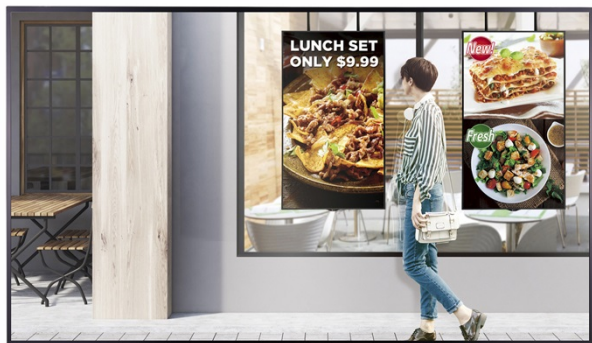

Inteligentna Elektronika

Ul. Raduńska 36A
83-333 Chmielno

Tel.: +48 730 90 60 90

E-mail: info@centrumprojekcji.pl

Nazwa **Monitor LG Window Facing 55XS2E**

Cena **12 928,00 zł**

Producent **LG**

OPIS PRODUKTU

Rozwiązanie High Brightness to seria profesjonalnych monitorów do stosowania poza budynkami, na zewnątrz oraz w miejscach mocno nasłonecznionych wewnątrz budynków jak np. nasłonecznione witryny zewnętrzne sklepów czy lokali usługowych.

LG oferuje szeroką gamę rozwiązań High Brightness zarówno o rozdzielczościach Full HD jak i Ultra HD, jak i o różnych parametrach jasności co pozwala dobrać najlepiej dostosowany produkt do prezentacji reklam czy informacji w docelowym środowisku biznesowym każdego klienta.

Cechy monitora XS2E:

Znakomita widoczność dzięki jasności 2500 cd/m², dzięki czemu treści reklamowe są wyraźnie prezentowane z uwzględnieniem zewnętrznych warunków pogodowych

Zapewnia wyraźną widoczność, nawet gdy osoba obserwująca ma założone spolaryzowane okulary przeciwsłoneczne

Nie posiada wentylatora, pracuje niemal bezgłośnie (poniżej 25dB)

Cienka obudowa (84,5mm) oszczędza miejsce i zapewnia wygodę instalacji w witrynie sklepowe

Kontrola jasności ekranu dostosowana automatycznie do warunków – przy wysokim nasłonecznieniu ekran się rozjaśnia, przy niskim jasność zmniejsza się, aby oszczędzać energię

Łatwość zarządzania treścią – wbudowany media player, system edycji i zarządzania treścią. Platforma webOS 3.0 zwiększa wygodę użytkownika dzięki intuicyjnemu interfejsowi użytkownika i prostym narzędziom do tworzenia aplikacji.

Wysoka jasność

Duża jasność 2500 cd/m² sprawia, że urządzenia z serii XS prezentują wyraźny obraz i przyciągają uwagę, co jest pożądaną cechą wszystkich ekranów zewnętrznych.

Widoczność przez okulary z polaryzacją

QWP (Quarter Wave Plate) zapewnia wyraźny obraz nawet przy oglądaniu przez okulary przeciwsłoneczne z polaryzacją.

Ciche działanie

Brak wentylatora

Wyeliminowanie potrzeby stosowania wentylatora chłodzącego sprawia, że urządzenia z serii XS są doskonałym wyborem do wnętrz. Poziom emisji hałasu wynosi poniżej 25 dB, czyli jest niższy niż podczas codziennej rozmowy.