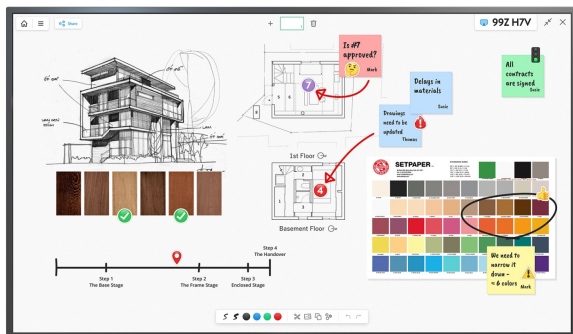

Inteligentna Elektronika

Ul. Raduńska 36A
83-333 Chmielno

Tel.: +48 730 90 60 90

E-mail: info@centrumprojekcji.pl

Expect more. Experience more.

NEC
NEC Technologies

Nazwa **Monitor Dotykowy NEC M651 IGB**

Cena **36 897,00 zł**

Producent **Nec**

OPIS PRODUKTU

NEC MultiSync® M651 IGB LCD 65" Monitor dotykowy w technologii InGlass™

Poziom zamglenia: ProGodziny pracy: 24/7 Jasność [cd/m²]: 500 Rozdzielczość: 3840 x 2160 Kod produktu:

60005426 Najbardziej naturalne interaktywne doświadczenia cyfrowe na wyciągnięcie ręki

Nowoczesne przestrzenie konferencyjne napędzają popyt na zaawansowane technologie dotykowe o innowacyjnym designie. W celu usprawnienia interaktywnych sesji tablica dotykowa NEC InGlass™ wraz z responsywnym pisakiem pasywnym pozwala pisać w przestrzeni cyfrowej podobnie jak na papierze przy minimalnej latencji. Dzięki wąskiej maskownicy technologia ta płynnie wtapia się w nowoczesne wnętrza.

Wysokie poziomy jasności zapewniają doskonałą czytelność i reprodukcję obrazu nawet w zazwyczaj jasnych współczesnych przestrzeniach konferencyjnych, w których nadrzędne znaczenie ma utrzymanie motywującego środowiska. Powłoka antyrefleksyjna minimalizuje przeszkadzające odbicia i pomaga wyeliminować kłopotliwe odciski palców na powierzchni dotykowej.

Korzyści

Best-in-class visual performance – benefit from a „pixel-free” Ultra-High Definition (UHD) visual performance. Pisanie w naturalny sposób – zupełnie jak na papierze! Niezależnie od tego, czy używasz palca, czy pióra, technologia dotykowa InGlass™ zapewnia bezproblemową interaktywną obsługę dotykową, w tym system Windows Ink i odrzucanie dłoni. Zwiększ produktywność – uzyskać bezpłatną wersję nowego oprogramowania FlatFrog Board do białych tablic, aby podnieść efektywność organizowanych spotkań. Możliwość podłączania przyszłych technologii – urządzenie jest wyposażone w wiele cyfrowych i analogowych wejść sygnałowych stanowiących standard branżowy, co gwarantuje elastyczną integrację z infrastrukturami AV. Gotowość do pracy przez całą dobę, 7 dni w tygodniu w zastosowaniach o krytycznym znaczeniu – precyzyjnie dobrane komponenty klasy przemysłowej i staranna konstrukcja, opracowana z myślą o wymagającym otoczeniu eksploatacji, w połączeniu z trwałymi, wysoce pozytywnymi wrażeniami odbiorców.