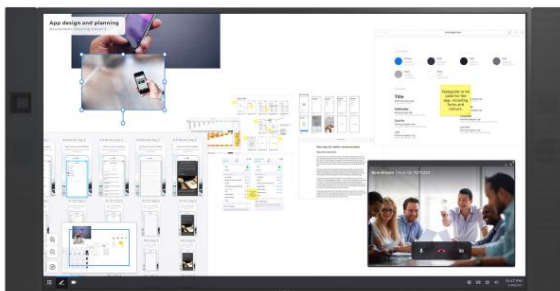

Inteligentna Elektronika

Ul. Raduńska 36A
83-333 Chmielno

Tel.: +48 730 90 60 90

E-mail: info@centrumprojekcji.pl

Nazwa	Monitor interaktywny NEC 55" InfinityBoard
Cena	60 999,00 zł
Producent	Nec

OPIS PRODUKTU

NEC 55" InfinityBoard®

LCD 55" Uniwersalne rozwiązania do współpracy

Poziom zamglenia [%]: 25

Zużycie energii [W]: 150

Godziny pracy: 24/7

Technologia panelu: S-PVA

Jasność [cd/m²]: 500

Rozdzielczość: 3840 x 2160

Pełna swoboda wyboru miejsca spotkania

NEC InfinityBoard to skalowalna przestrzeń robocza o ogromnych możliwościach, z założenia dostosowująca się do każdego scenariusza spotkania. Bez względu na cele spotkania — burzę mózgow, analizy, wideokonferencję czy wspólną pracę — InfinityBoard dzięki swojej modułowej budowie pomaga tworzyć idealne warunki pracy.

Ekran o wielkości 55" zaprojektowano na potrzeby salek konferencyjnych, w których spotykają się mniejsze grupy. Ma zoptymalizowany pasek narzędzi służących do współpracy, zintegrowany mikrofon i kamerę, dzięki czemu łatwo można wspólnie tworzyć dokumenty i dzielić się pomysłami. Można go przewieźć na wózku do innego pomieszczenia i łatwo dostosować do pracy nawet sześciu osób, przez co jest to idealny produkt na potrzeby spontanicznych, nieformalnych spotkań.

InfinityBoard jest wyposażony w dotykowy wyświetlacz InGlass™ o rozdzielczości UHD oraz dwa pasywne pisaki. Zawiera też ultraszerokokątną kamerę wideokonferencyjną Huddly oraz wysokiej klasy głośniki konferencyjne. Połączenie otwartej platformy i systemu Windows 10 Professional umożliwia indywidualne rozwiązanie zgodnie z wymaganiami klientów, bez ograniczeń dla konkretnego oprogramowania, aplikacji do wideokonferencji lub infrastruktury. Łącząc wszystko, InfinityBoard jest gotowy do inteligentnej współpracy w nowoczesnych salach konferencyjnych.

Korzyści