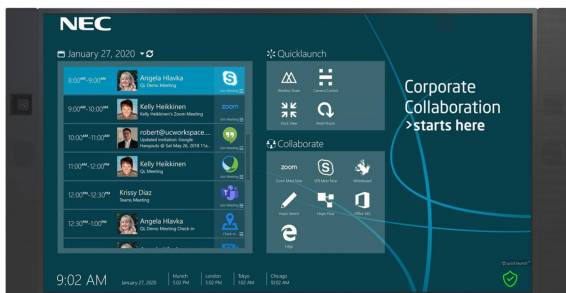

Inteligentna Elektronika

Ul. Raduńska 36A
83-333 Chmielno

Tel.: +48 730 90 60 90

E-mail: info@centrumprojekcji.pl

NEC
NEC Technologies

Nazwa **Monitor interaktywny NEC 65**

Cena **0,00 zł**

Producent **Nec**

OPIS PRODUKTU

LCD 65" Uniwersalne rozwiązania do współpracy

Poziom zamglenia [%]: 44Zużycie energii [W]: 242Godziny pracy: 24/7Technologia panelu: VAjasność [cd/m²]: 500Rozdzielczość: 3840 x 2160Kod produktu: 40001443Wsparcie na sali konferencyjnej
NEC InfinityBoard to skalowalna przestrzeń robocza o ogromnych możliwościach, z założenia dostosowująca się do każdego scenariusza spotkania. Bez względu na cele spotkania — burzę mózgów, analizy, wideokonferencję czy wspólną pracę — InfinityBoard dzięki swojej modułowej budowie pomaga tworzyć idealne warunki pracy.

InfinityBoard ma „po prostu pracować”, dlatego obsługuje każdy scenariusz — od wariantu z wieloma prezenterami po duże grupy, które podczas spotkania przebywają w odległych miejscach. W wirtualnych przestrzeniach roboczych można współpracować na zupełnie nowym poziomie, a interaktywne spotkania poprawiają efektywność pracy grupowej.

InfinityBoard jest wyposażony w dotykowy wyświetlacz InGlass™ o rozdzielczości UHD oraz dwa pasywne pisaki. Zawiera też ultraszerokokątną kamerę wideokonferencyjną Huddly IQ oraz wysokiej klasy głośniki konferencyjne. Połączenie otwartej platformy omputer OPS typu slot-in i systemu Windows 10 Professional umożliwia indywidualne rozwiązanie zgodnie z wymaganiami klientów, bez ograniczeń dla konkretnego oprogramowania, aplikacji do wideokonferencji lub infrastruktury.

Quicklaunch™ to prosty i bezpieczny interfejs sali konferencyjnej, który zapewnia wieloplatformową integrację i umożliwia obsługę spotkań za pomocą pojedynczego kliknięcia w rozwiązaniu InfinityBoard.

Korzyści
Pisanie w naturalny sposób – zupełnie jak na papierze! Technologia dotykowa InGlass™ zapewnia bezproblemową, interaktywną obsługę dotykową bez względu na to, czy użytkownik używa palca, rysika, czy zmazuje treść dłonią. Prostsze, inteligentne wideokonferencje – Idealna jakość dźwięku i obrazu dzięki zintegrowanej, ultraszerokokątnej kamerze z automatycznym kadrowaniem i wysokiej klasy głośnikom konferencyjnym. Opcjonalny komputer PC i ograniczenie zajmowanej przestrzeni – dzięki zintegrowanemu komputerowi PC typu Slot-In z wbudowanym gniazdem opcji OPS system będzie mógł współpracować z technologiami przyszłości. Jednocześnie ograniczono miejsce zajmowane przez