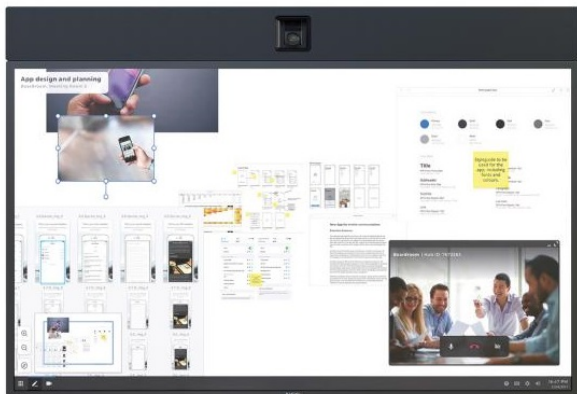

Inteligentna Elektronika

Ul. Raduńska 36A
83-333 Chmielno

Tel.: +48 730 90 60 90

E-mail: info@centrumprojekcji.pl

Nazwa

**Monitor interaktywny NEC 65"
InfinityBoard 2.1**

Cena

68 999,00 zł

Producent

Nec

OPIS PRODUKTU

LCD 65" Uniwersalne rozwiązania do współpracy

Poziom zamglenia [%]: 44

Zużycie energii [W]: 242

Godziny pracy: 24/7

Technologia panelu: VA

Jasność [cd/m²]: 500

Rozdzielczość: 3840 x 2160

Wsparcie na sali konferencyjnej

NEC InfinityBoard to skalowalna przestrzeń robocza o ogromnych możliwościach, z założenia dostosowująca się do każdego scenariusza spotkania. Bez względu na cele spotkania — burzę mózgów, analizy, wideokonferencję czy wspólną pracę — InfinityBoard dzięki swojej modułowej budowie pomaga tworzyć idealne warunki pracy.

InfinityBoard ma „po prostu pracować”, dlatego obsługuje każdy scenariusz — od wariantu z wieloma prezenterami po duże grupy, które podczas spotkania przebywają w odległych miejscach. W wirtualnych przestrzeniach roboczych można współpracować na zupełnie nowym poziomie, a interaktywne spotkania poprawiają efektywność pracy grupowej.

InfinityBoard jest wyposażony w dotykowy wyświetlacz InGlass™ o rozdzielczości UHD oraz dwa pasywne pisaki. Zawiera też ultraszerokokątną kamerę wideokonferencyjną Huddly GO oraz wysokiej klasy głośniki konferencyjne. Użytkownicy systemu Windows będą bezproblemowo obsługiwać potężny komputer OPS typu slot-in z systemem MS Windows 10 Professional i korzystać z oprogramowania MS Office. NEC InfinityBoard poprzez połączenie czatu wideo, prezentacji bezprzewodowych i wspólnej pracy nad treścią ułatwia inteligentną współpracę w nowoczesnych obiektach konferencyjnych.

Korzyści

Pisanie w naturalny sposób – zupełnie jak na papierze! Technologia dotykowa InGlass™ zapewnia