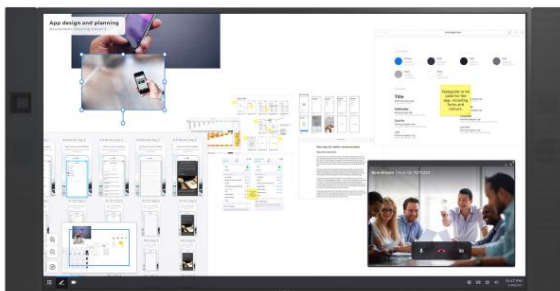

Inteligentna Elektronika

Ul. Raduńska 36A
83-333 Chmielno

Tel.: +48 730 90 60 90

E-mail: info@centrumprojekcji.pl

Nazwa

**Monitor interaktywny NEC 75"
InfinityBoard 2.0**

Cena

74 999,00 zł

Producent

Nec

OPIS PRODUKTU

NEC 75" InfinityBoard® 2.0

LCD 75" Uniwersalne rozwiązania do współpracy
Poziom zamglenia [%]: 28
Zużycie energii [W]: 155
Godziny pracy: 24/7
Technologia panelu: IPS
Jasność [cd/m²]: 500
Rozdzielczość: 3840 x 2160
Wsparcie na sali konferencyjnej

NEC InfinityBoard to skalowalna przestrzeń robocza o ogromnych możliwościach, z założenia dostosowująca się do każdego scenariusza spotkania. Bez względu na cele spotkania — burzę mózgow, analizy, wideokonferencję czy wspólną pracę — InfinityBoard dzięki swojej modułowej budowie pomaga stworzyć idealne warunki pracy.

InfinityBoard ma „po prostu pracować”, dlatego obsługuje każdy scenariusz — od wariantu z wieloma prezenterami po duże grupy, które podczas spotkania przebywają w odległych miejscach. W wirtualnych przestrzeniach roboczych można współpracować na zupełnie nowym poziomie, a interaktywne spotkania poprawiają efektywność pracy grupowej.

InfinityBoard jest wyposażony w dotykowy wyświetlacz InGlass™ o rozdzielczości UHD oraz dwa pasywne pisaki. Zawiera też ultraszerokokątną kamerę wideokonferencyjną Huddly oraz wysokiej klasy głośniki konferencyjne. Połączenie otwartej platformy i systemu Windows 10 Professional umożliwia indywidualne rozwiązanie zgodnie z wymaganiami klientów, bez ograniczeń dla konkretnego oprogramowania, aplikacji do wideokonferencji lub infrastruktury. Łącząc wszystko, InfinityBoard jest gotowy do inteligentnej współpracy w nowoczesnych salach konferencyjnych.

Korzyści

Pisanie w naturalny sposób – zupełnie jak na papierze! Technologia dotykowa InGlass™ zapewnia bezproblemową, interaktywną obsługę dotykową bez względu na to, czy użytkownik używa palca, rysika, czy zmazuje treść dłonią. Prostsze wideokonferencje – Zintegrowana, ultraszerokokątna kamera i wysokiej klasy głośniki konferencyjne zapewniające doskonałą czystość dźwięku pozwalają łatwo zorganizować spotkanie. Opcjonalny komputer PC i ograniczenie zajmowanej przestrzeni – dzięki zintegrowanemu komputerowi PC typu Slot-In z wbudowanym gniazdem opcji OPS system będzie mógł