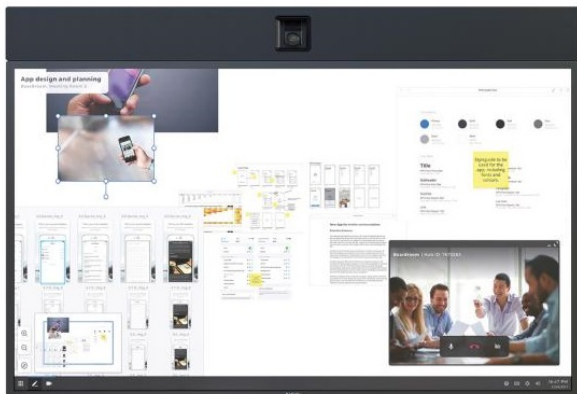

Inteligentna Elektronika

Ul. Raduńska 36A
83-333 Chmielno

Tel.: +48 730 90 60 90

E-mail: info@centrumprojekcji.pl

NEC
NEC Technologies

Nazwa

**Monitor interaktywny NEC 75"
InfinityBoard 2.1**

Cena

81 999,00 zł

Producent

Nec

OPIS PRODUKTU

LCD 75" Uniwersalne rozwiązania do współpracy

Poziom zamglenia [%]: 28

Zużycie energii [W]: 167

Godziny pracy: 24/7

Technologia panelu: IPS

Jasność [cd/m²]: 500

Rozdzielczość: 3840 x 2160

Wsparcie na sali konferencyjnej

NEC InfinityBoard to skalowalna przestrzeń robocza o ogromnych możliwościach, z założenia dostosowująca się do każdego scenariusza spotkania. Bez względu na cele spotkania — burzę mózgu, analizę, wideokonferencję czy wspólną pracę — InfinityBoard dzięki swojej modułowej budowie pomaga stworzyć idealne warunki pracy.

InfinityBoard ma „po prostu pracować”, dlatego obsługuje każdy scenariusz — od wariantu z wieloma prezenterami po duże grupy, które podczas spotkania przebywają w odległych miejscach. W wirtualnych przestrzeniach roboczych można współpracować na zupełnie nowym poziomie, a interaktywne spotkania poprawiają efektywność pracy grupowej.

InfinityBoard jest wyposażony w dotykowy wyświetlacz InGlass™ o rozdzielczości UHD oraz dwa pasywne pisaki. Zawiera też ultraszerokokątną kamerę wideokonferencyjną Huddly oraz wysokiej klasy głośniki konferencyjne. Połączenie otwartej platformy i systemu Windows 10 Professional umożliwia indywidualne rozwiązanie zgodnie z wymaganiami klientów, bez ograniczeń dla konkretnego oprogramowania, aplikacji do wideokonferencji lub infrastruktury. Łącząc wszystko, InfinityBoard jest gotowy do inteligentnej współpracy w nowoczesnych salach konferencyjnych.

Korzyści