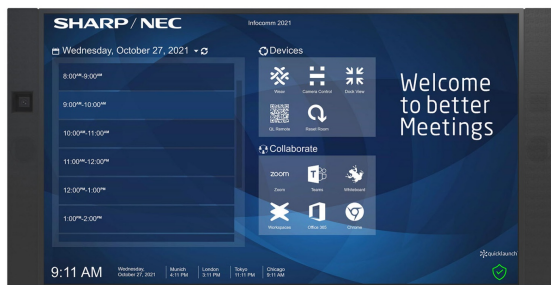

Inteligentna Elektronika

Ul. Raduńska 36A
83-333 Chmielno

Tel.: +48 730 90 60 90

E-mail: info@centrumprojekcji.pl

NEC
NEC Technologies

Nazwa

**Monitor interaktywny NEC 75"
InfinityBoard 2.2 QL**

Cena

75 639,00 zł

Producent

Nec

OPIS PRODUKTU

NEC 75" InfinityBoard 2.2 QLLCD 75" Uniwersalne rozwiązania do współpracy

Poziom zamglenia Pro

Godziny pracy 24/7

Jasność [cd/m²] 500

Rozdzielczość 3840 x 2160

Kod produktu 40001591

Wsparcie na sali konferencyjnej

NEC InfinityBoard to skalowalna przestrzeń robocza o ogromnych możliwościach, z założenia dostosowująca się do każdego scenariusza spotkania. Bez względu na cele spotkania — burzę mózgow, analizy, wideokonferencję czy wspólną pracę — InfinityBoard dzięki swojej modułowej budowie pomaga tworzyć idealne warunki pracy.

InfinityBoard ma „po prostu pracować”, dlatego obsługuje każdy scenariusz — od wariantu z wieloma prezenterami po duże grupy, które podczas spotkania przebywają w odległych miejscach. W wirtualnych przestrzeniach roboczych można współpracować na zupełnie nowym poziomie, a interaktywne spotkania poprawiają efektywność pracy grupowej.

InfinityBoard jest wyposażony w dotykowy wyświetlacz InGlass™ o rozdzielczości UHD oraz dwa pasywne pisaki. Zawiera też ultraszerokokątną kamerę wideokonferencyjną Huddly IQ oraz wysokiej klasy głośniki konferencyjne. Połączenie otwartej platformy omputer OPS typu slot-in i systemu Windows 10 Professional umożliwia indywidualne rozwiązanie zgodnie z wymaganiami klientów, bez ograniczeń dla konkretnego oprogramowania, aplikacji do wideokonferencji lub infrastruktury.

Quicklaunch™ to prosty i bezpieczny interfejs sali konferencyjnej, który zapewnia wieloplatformową integrację i umożliwia obsługę spotkań za pomocą pojedynczego kliknięcia w rozwiązaniu InfinityBoard.

Korzyści

Pisanie w naturalny sposób – zupełnie jak na papierze! Niezależnie od tego, czy używasz palca, czy pióra, technologia dotykowa InGlass™ zapewnia bezproblemową interaktywną obsługę dotykową, w tym