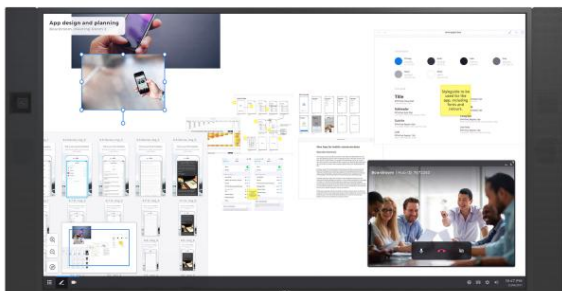

Inteligentna Elektronika

Ul. Raduńska 36A
83-333 Chmielno

Tel.: +48 730 90 60 90

E-mail: info@centrumprojekcji.pl

Nazwa **Monitor interaktywny NEC 86"
InfinityBoard 2.0**

Cena **94 999,00 zł**

Producent **Nec**

OPIS PRODUKTU

NEC 86" InfinityBoard® 2.0 LCD 86" Uniwersalne rozwiązania do współpracy

Poziom zamglenia [%]: 28 Zużycie energii [W]: 242 Godziny pracy: 24/7 Technologia panelu: IPS Jasność [cd/m²]: 500 Rozdzielczość: 3840 x 2160
Możliwości skrojone na miarę najśmielszych pomysłów
NEC InfinityBoard to skalowalna przestrzeń robocza o ogromnych możliwościach, z założenia dostosowująca się do każdego scenariusza spotkania. Bez względu na cele spotkania — burzę mózgow, analizy, wideokonferencję czy wspólną pracę — InfinityBoard dzięki swojej modułowej budowie pomaga stworzyć idealne warunki pracy. Duży ekran o rozmiarze 86" doskonale sprawdza się podczas spotkań think tanków i wszędzie tam, gdzie duża powierzchnia ekranu jest kluczowa dla kreatywności. InfinityBoard jest wyposażony w dotykowy wyświetlacz InGlass™ o rozdzielczości UHD oraz dwa pasywne pisaki. Zawiera też ultraszerokokątną kamerę wideokonferencyjną Huddly oraz wysokiej klasy głośniki konferencyjne. Połączenie otwartej platformy i systemu Windows 10 Professional umożliwia indywidualne rozwiązanie zgodnie z wymaganiami klientów, bez ograniczeń dla konkretnego oprogramowania, aplikacji do wideokonferencji lub infrastruktury. Łącząc wszystko, InfinityBoard jest gotowy do inteligentnej współpracy w nowoczesnych salach konferencyjnych.

Korzyści

Pisanie w naturalny sposób – zupełnie jak na papierze! Technologia dotykowa InGlass™ zapewnia bezproblemową, interaktywną obsługę dotykową bez względu na to, czy użytkownik używa palca, rysika, czy zmazuje treść dłonią.
Prostsze wideokonferencje – Zintegrowana, ultraszerokokątna kamera i wysokiej klasy głośniki konferencyjne zapewniające doskonałą czystość dźwięku pozwalają łatwo zorganizować spotkanie.
Opcjonalny komputer PC i ograniczenie zajmowanej przestrzeni – dzięki zintegrowanemu komputerowi PC typu Slot-In z wbudowanym gniazdem opcji OPS system będzie mógł współpracować z technologiami przyszłości. Jednocześnie ograniczono miejsce zajmowane przez produkt i konieczne prace instalacyjne.
Udostępnij bez barier – dzięki Mosaic Connect wielu prezenterów może bezprzewodowo prezentować zawartość z dowolnego urządzenia.
Indywidualne dostosowywanie do konkretnych zastosowań – System Windows 10 Professional zapewnia elastyczność oraz dobrze