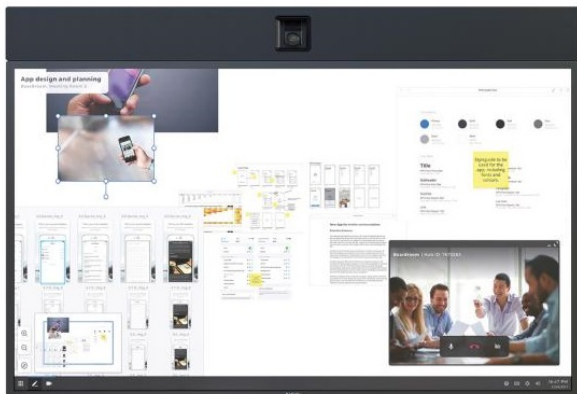

Inteligentna Elektronika

Ul. Raduńska 36A
83-333 Chmielno

Tel.: +48 730 90 60 90

E-mail: info@centrumprojekcji.pl

NEC
NEC Technologies

Nazwa

**Monitor interaktywny NEC 86"
InfinityBoard 2.1**

Cena

98 999,00 zł

Producent

Nec

OPIS PRODUKTU

LCD 86" Uniwersalne rozwiązania do współpracy

Poziom zamglenia [%]: 28

Zużycie energii [W]: 242

Godziny pracy: 24/7

Technologia panelu: IPS

Jasność [cd/m²]: 500

Rozdzielczość: 3840 x 2160

Możliwości skrojone na miarę najśmielszych pomysłów

NEC InfinityBoard to skalowalna przestrzeń robocza o ogromnych możliwościach, z założenia dostosowująca się do każdego scenariusza spotkania. Bez względu na cele spotkania — burzę mózgow, analizy, wideokonferencję czy wspólną pracę — InfinityBoard dzięki swojej modułowej budowie pomaga tworzyć idealne warunki pracy. Duży ekran o rozmiarze 86" doskonale sprawdza się podczas spotkań think tanków i wszędzie tam, gdzie duża powierzchnia ekranu jest kluczowa dla kreatywności.

InfinityBoard jest wyposażony w dotykowy wyświetlacz InGlass™ o rozdzielczości UHD oraz dwa pasywne pisaki. Zawiera też ultraszerokokątną kamerę wideokonferencyjną Huddly oraz wysokiej klasy głośniki konferencyjne. Połączenie otwartej platformy i systemu Windows 10 Professional umożliwia indywidualne rozwiązanie zgodnie z wymaganiami klientów, bez ograniczeń dla konkretnego oprogramowania, aplikacji do wideokonferencji lub infrastruktury. Łącząc wszystko, InfinityBoard jest gotowy do inteligentnej współpracy w nowoczesnych salach konferencyjnych.

Korzyści

Pisanie w naturalny sposób – zupełnie jak na papierze! Technologia dotykowa InGlass™ zapewnia bezproblemową, interaktywną obsługę dotykową bez względu na to, czy użytkownik używa palca, rysika, czy zmywa treść dłonią.

Prostsze, inteligentne wideokonferencje – Idealna jakość dźwięku i obrazu dzięki zintegrowanej,