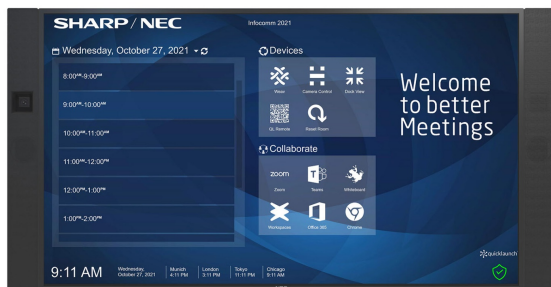

Inteligentna Elektronika

Ul. Raduńska 36A
83-333 Chmielno

Tel.: +48 730 90 60 90

E-mail: info@centrumprojekcji.pl

Nazwa

**Monitor interaktywny NEC 86"
InfinityBoard 2.2 QL**

Cena

86 450,00 zł

Producent

Nec

OPIS PRODUKTU

NEC 86" InfinityBoard® 2.2 QLLCD 86" Uniwersalne rozwiązania do współpracy

Poziom zamglenia Pro

Godziny pracy 24/7

Jasność [cd/m²] 500

Rozdzielczość 3840 x 2160

Kod produktu 40001594

Wsparcie na sali konferencyjnej

NEC InfinityBoard to skalowalna przestrzeń robocza o ogromnych możliwościach, z założenia dostosowująca się do każdego scenariusza spotkania. Bez względu na cele spotkania — burzę mózgow, analizy, wideokonferencję czy wspólną pracę — InfinityBoard dzięki swojej modułowej budowie pomaga tworzyć idealne warunki pracy.

InfinityBoard ma „po prostu pracować”, dlatego obsługuje każdy scenariusz — od wariantu z wieloma prezenterami po duże grupy, które podczas spotkania przebywają w odległych miejscach. W wirtualnych przestrzeniach roboczych można współpracować na zupełnie nowym poziomie, a interaktywne spotkania poprawiają efektywność pracy grupowej.

InfinityBoard jest wyposażony w dotykowy wyświetlacz InGlass™ o rozdzielczości UHD oraz dwa pasywne pisaki. Zawiera też ultraszerokokątną kamerę wideokonferencyjną Huddly IQ oraz wysokiej klasy głośniki konferencyjne. Połączenie otwartej platformy omputer OPS typu slot-in i systemu Windows 10 Professional umożliwia indywidualne rozwiązanie zgodnie z wymaganiami klientów, bez ograniczeń dla konkretnego oprogramowania, aplikacji do wideokonferencji lub infrastruktury.

Quicklaunch™ to prosty i bezpieczny interfejs sali konferencyjnej, który zapewnia wieloplatformową integrację i umożliwia obsługę spotkań za pomocą pojedynczego kliknięcia w rozwiązaniu InfinityBoard.

Korzyści

Pisanie w naturalny sposób – zupełnie jak na papierze! Niezależnie od tego, czy używasz palca, czy pióra, technologia dotykowa InGlass™ zapewnia bezproblemową interaktywną obsługę dotykową, w tym