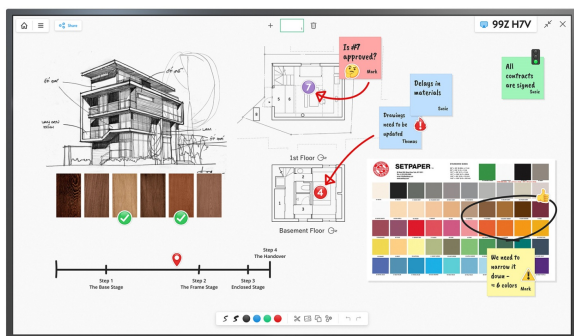

Inteligentna Elektronika

Ul. Raduńska 36A
83-333 Chmielno

Tel.: +48 730 90 60 90

E-mail: info@centrumprojekcji.pl

Expect more. Experience more.

NEC
NEC Technologies

Nazwa **Monitor Dotykowy NEC M551 IGB**

Cena **34 997,00 zł**

Producent **Nec**

OPIS PRODUKTU

NEC MultiSync® M551 IGB

LCD 55" Monitor dotykowy w technologii InGlass™

Poziom zamglenia: Pro

Godziny pracy: 24/7

Jasność [cd/m²]: 500

Rozdzielczość: 3840 x 2160

Kod produktu: 60005425

Najbardziej naturalne interaktywne doświadczenia cyfrowe na wyciągnięcie ręki

Nowoczesne przestrzenie konferencyjne napędzają popyt na zaawansowane technologie dotykowe o innowacyjnym designie. W celu usprawnienia interaktywnych sesji tablica dotykowa NEC InGlass™ wraz z responsywnym pisakiem pasywnym pozwala pisać w przestrzeni cyfrowej podobnie jak na papierze przy minimalnej latencji. Dzięki wąskiej maskownicy technologia ta płynnie wtapia się w nowoczesne wnętrza.

Wysokie poziomy jasności zapewniają doskonałą czytelność i reprodukcję obrazu nawet w zazwyczaj jasnych współczesnych przestrzeniach konferencyjnych, w których nadrzędne znaczenie ma utrzymanie motywującego środowiska. Powłoka antyrefleksyjna minimalizuje przeszkadzające odbicia i pomaga wyeliminować kłopotliwe odciski palców na powierzchni dotykowej.

Korzyści

Best-in-class visual performance – benefit from a „pixel-free” Ultra-High Definition (UHD) visual performance.

Pisanie w naturalny sposób – zupełnie jak na papierze! Niezależnie od tego, czy używasz palca, czy pióra, technologia dotykowa InGlass™ zapewnia bezproblemową interaktywną obsługę dotykową, w tym system Windows Ink i odrzucanie dłoni.

Zwiększ produktywność – uzyskać bezpłatną wersję nowego oprogramowania FlatFrog Board do białych tablic, aby podnieść efektywność organizowanych spotkań

Możliwość podłączania przyszłych technologii – urządzenie jest wyposażone w wiele cyfrowych i