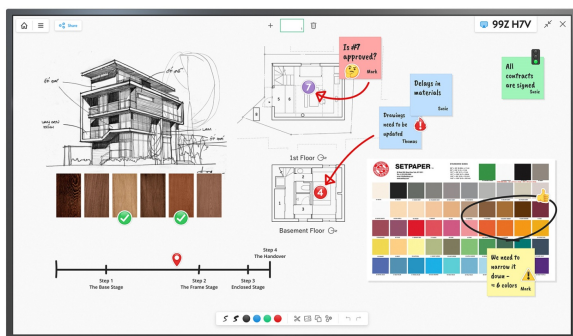

Inteligentna Elektronika

Ul. Raduńska 36A
83-333 Chmielno

Tel.: +48 730 90 60 90

E-mail: info@centrumprojekcji.pl

Nazwa **Monitor Dotykowy NEC M551 IGB**

Cena **34 997,00 zł**

Producent **Nec**

OPIS PRODUKTU

NEC MultiSync® M551 IGB

LCD 55" Monitor dotykowy w technologii InGlass™

Poziom zamglenia: Pro

Godziny pracy: 24/7

Jasność [cd/m²]: 500

Rozdzielczość: 3840 x 2160

Kod produktu: 60005425

Najbardziej naturalne interaktywne doświadczenia cyfrowe na wyciągnięcie ręki

Nowoczesne przestrzenie konferencyjne napędzają popyt na zaawansowane technologie dotykowe o innowacyjnym designie. W celu usprawnienia interaktywnych sesji tablica dotykowa NEC InGlass™ wraz z responsywnym pisakiem pasywnym pozwala pisać w przestrzeni cyfrowej podobnie jak na papierze przy minimalnej latencji. Dzięki wąskiej maskownicy technologia ta płynnie wtapia się w nowoczesne wnętrza.

Wysokie poziomy jasności zapewniają doskonałą czytelność i reprodukcję obrazu nawet w zazwyczaj jasnych współczesnych przestrzeniach konferencyjnych, w których nadrzędne znaczenie ma utrzymanie motywującego środowiska. Powłoka antyrefleksyjna minimalizuje przeszkadzające odbicia i pomaga wyeliminować kłopotliwe odciski palców na powierzchni dotykowej.

Korzyści

Best-in-class visual performance – benefit from a „pixel-free” Ultra-High Definition (UHD) visual performance.

Pisanie w naturalny sposób – zupełnie jak na papierze! Niezależnie od tego, czy używasz palca, czy pióra, technologia dotykowa InGlass™ zapewnia bezproblemową interaktywną obsługę dotykową, w tym system Windows Ink i odrzucanie dłoni.

Zwiększ produktywność – uzyskać bezpłatną wersję nowego oprogramowania FlatFrog Board do białych tablic, aby podnieść efektywność organizowanych spotkań

Możliwość podłączania przyszłych technologii – urządzenie jest wyposażone w wiele cyfrowych i