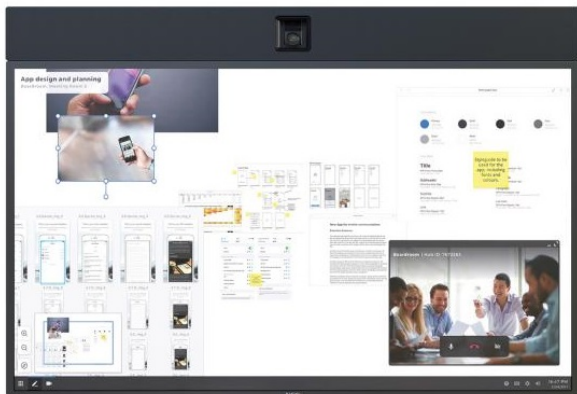

Inteligentna Elektronika

Ul. Raduńska 36A
83-333 Chmielno

Tel.: +48 730 90 60 90

E-mail: info@centrumprojekcji.pl

Nazwa

**Monitor interaktywny NEC 55"
InfinityBoard 2.1**

Cena

0,00 zł

Producent

Nec

OPIS PRODUKTU

LCD 55" Uniwersalne rozwiązania do współpracy

Poziom zamglenia [%]: 28

Zużycie energii [W]: 132

Godziny pracy: 24/7

Technologia panelu: IPS

Rozdzielczość: 3840 x 2160

Pełna swoboda wyboru miejsca spotkania

NEC InfinityBoard to skalowalna przestrzeń robocza o ogromnych możliwościach, z założenia dostosowująca się do każdego scenariusza spotkania. Bez względu na cele spotkania — burzę mózgow, analizy, wideokonferencję czy wspólną pracę — InfinityBoard dzięki swojej modułowej budowie pomaga tworzyć idealne warunki pracy.

Ekran o wielkości 55" zaprojektowano na potrzeby salek konferencyjnych, w których spotykają się mniejsze grupy. Ma zoptymalizowany pasek narzędzi służących do współpracy, zintegrowany mikrofon i kamerę, dzięki czemu łatwo można wspólnie tworzyć dokumenty i dzielić się pomysłami. Można go przewieźć na wózku do innego pomieszczenia i łatwo dostosować do pracy nawet sześciu osób, przez co jest to idealny produkt na potrzeby spontanicznych, nieformalnych spotkań.

InfinityBoard jest wyposażony w dotykowy wyświetlacz InGlass™ o rozdzielczości UHD oraz dwa pasywne pisaki. Zawiera też ultraszerokokątną kamerę wideokonferencyjną Huddly oraz wysokiej klasy głośniki konferencyjne. Połączenie otwartej platformy i systemu Windows 10 Professional umożliwia indywidualne rozwiązanie zgodnie z wymaganiami klientów, bez ograniczeń dla konkretnego oprogramowania, aplikacji do wideokonferencji lub infrastruktury. Łącząc wszystko, InfinityBoard jest gotowy do inteligentnej współpracy w nowoczesnych salach konferencyjnych.

Korzyści

Pisanie w naturalny sposób – zupełnie jak na papierze! Technologia dotykowa InGlass™ zapewnia