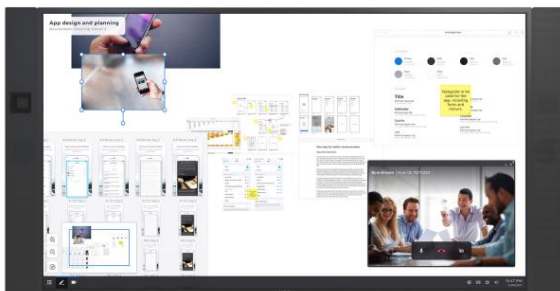

Inteligentna Elektronika

Ul. Raduńska 36A
83-333 Chmielno

Tel.: +48 730 90 60 90

E-mail: info@centrumprojekcji.pl

Nazwa	Monitor interaktywny NEC 55" InfinityBoard
Cena	0,00 zł
Producent	Nec

OPIS PRODUKTU

NEC 55" InfinityBoard®

LCD 55" Uniwersalne rozwiązania do współpracy

Poziom zamglenia [%]: 25

Zużycie energii [W]: 150

Godziny pracy: 24/7

Technologia panelu: S-PVA

Jasność [cd/m²]: 500

Rozdzielczość: 3840 x 2160

Pełna swoboda wyboru miejsca spotkania

NEC InfinityBoard to skalowalna przestrzeń robocza o ogromnych możliwościach, z założenia dostosowująca się do każdego scenariusza spotkania. Bez względu na cele spotkania — burzę mózgow, analizy, wideokonferencję czy wspólną pracę — InfinityBoard dzięki swojej modułowej budowie pomaga tworzyć idealne warunki pracy.

Ekran o wielkości 55" zaprojektowano na potrzeby salek konferencyjnych, w których spotykają się mniejsze grupy. Ma zoptymalizowany pasek narzędzi służących do współpracy, zintegrowany mikrofon i kamerę, dzięki czemu łatwo można wspólnie tworzyć dokumenty i dzielić się pomysłami. Można go przewieźć na wózku do innego pomieszczenia i łatwo dostosować do pracy nawet sześciu osób, przez co jest to idealny produkt na potrzeby spontanicznych, nieformalnych spotkań.

InfinityBoard jest wyposażony w dotykowy wyświetlacz InGlass™ o rozdzielczości UHD oraz dwa pasywne pisaki. Zawiera też ultraszerokokątną kamerę wideokonferencyjną Huddly oraz wysokiej klasy głośniki konferencyjne. Połączenie otwartej platformy i systemu Windows 10 Professional umożliwia indywidualne rozwiązanie zgodnie z wymaganiami klientów, bez ograniczeń dla konkretnego oprogramowania, aplikacji do wideokonferencji lub infrastruktury. Łącząc wszystko, InfinityBoard jest gotowy do inteligentnej współpracy w nowoczesnych salach konferencyjnych.

Korzyści