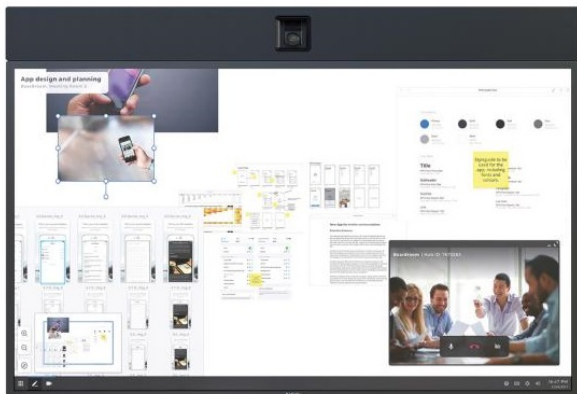

Inteligentna Elektronika

Ul. Raduńska 36A
83-333 Chmielno

Tel.: +48 730 90 60 90

E-mail: info@centrumprojekcji.pl

Nazwa

**Monitor interaktywny NEC 65"
InfinityBoard 2.1**

Cena

0,00 zł

Producent

Nec

OPIS PRODUKTU

LCD 65" Uniwersalne rozwiązania do współpracy

Poziom zamglenia [%]: 44

Zużycie energii [W]: 242

Godziny pracy: 24/7

Technologia panelu: VA

Jasność [cd/m²]: 500

Rozdzielczość: 3840 x 2160

Wsparcie na sali konferencyjnej

NEC InfinityBoard to skalowalna przestrzeń robocza o ogromnych możliwościach, z założenia dostosowująca się do każdego scenariusza spotkania. Bez względu na cele spotkania — burzę mózgów, analizy, wideokonferencję czy wspólną pracę — InfinityBoard dzięki swojej modułowej budowie pomaga tworzyć idealne warunki pracy.

InfinityBoard ma „po prostu pracować”, dlatego obsługuje każdy scenariusz — od wariantu z wieloma prezenterami po duże grupy, które podczas spotkania przebywają w odległych miejscach. W wirtualnych przestrzeniach roboczych można współpracować na zupełnie nowym poziomie, a interaktywne spotkania poprawiają efektywność pracy grupowej.

InfinityBoard jest wyposażony w dotykowy wyświetlacz InGlass™ o rozdzielczości UHD oraz dwa pasywne pisaki. Zawiera też ultraszerokokątną kamerę wideokonferencyjną Huddly GO oraz wysokiej klasy głośniki konferencyjne. Użytkownicy systemu Windows będą bezproblemowo obsługiwać potężny komputer OPS typu slot-in z systemem MS Windows 10 Professional i korzystać z oprogramowania MS Office. NEC InfinityBoard poprzez połączenie czatu wideo, prezentacji bezprzewodowych i wspólnej pracy nad treścią ułatwia inteligentną współpracę w nowoczesnych obiektach konferencyjnych.

Korzyści

Pisanie w naturalny sposób – zupełnie jak na papierze! Technologia dotykowa InGlass™ zapewnia