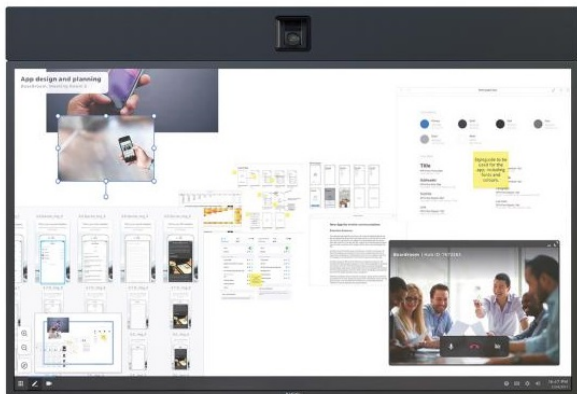

Inteligentna Elektronika

Ul. Raduńska 36A
83-333 Chmielno

Tel.: +48 730 90 60 90

E-mail: info@centrumprojekcji.pl

NEC
NEC Technologies

Nazwa **Monitor interaktywny NEC 75"
InfinityBoard 2.1**

Cena **0,00 zł**

Producent **Nec**

OPIS PRODUKTU

LCD 75" Uniwersalne rozwiązania do współpracy

Poziom zamglenia [%]: 28

Zużycie energii [W]: 167

Godziny pracy: 24/7

Technologia panelu: IPS

Jasność [cd/m²]: 500

Rozdzielczość: 3840 x 2160

Wsparcie na sali konferencyjnej

NEC InfinityBoard to skalowalna przestrzeń robocza o ogromnych możliwościach, z założenia dostosowująca się do każdego scenariusza spotkania. Bez względu na cele spotkania — burzę mózgow, analizy, wideokonferencję czy wspólną pracę — InfinityBoard dzięki swojej modułowej budowie pomaga stworzyć idealne warunki pracy.

InfinityBoard ma „po prostu pracować”, dlatego obsługuje każdy scenariusz — od wariantu z wieloma prezenterami po duże grupy, które podczas spotkania przebywają w odległych miejscach. W wirtualnych przestrzeniach roboczych można współpracować na zupełnie nowym poziomie, a interaktywne spotkania poprawiają efektywność pracy grupowej.

InfinityBoard jest wyposażony w dotykowy wyświetlacz InGlass™ o rozdzielczości UHD oraz dwa pasywne pisaki. Zawiera też ultraszerokokątną kamerę wideokonferencyjną Huddly oraz wysokiej klasy głośniki konferencyjne. Połączenie otwartej platformy i systemu Windows 10 Professional umożliwia indywidualne rozwiązanie zgodnie z wymaganiami klientów, bez ograniczeń dla konkretnego oprogramowania, aplikacji do wideokonferencji lub infrastruktury. Łącząc wszystko, InfinityBoard jest gotowy do inteligentnej współpracy w nowoczesnych salach konferencyjnych.

Korzyści