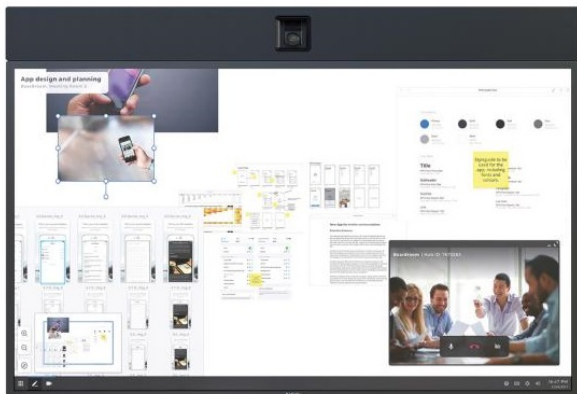

Inteligentna Elektronika

Ul. Raduńska 36A
83-333 Chmielno

Tel.: +48 730 90 60 90

E-mail: info@centrumprojekcji.pl

Nazwa

**Monitor interaktywny NEC 75"
InfinityBoard 2.1**

Cena

0,00 zł

Producent

Nec

OPIS PRODUKTU

LCD 75" Uniwersalne rozwiązania do współpracy

Poziom zamglenia [%]: 28

Zużycie energii [W]: 167

Godziny pracy: 24/7

Technologia panelu: IPS

Jasność [cd/m²]: 500

Rozdzielczość: 3840 x 2160

Wsparcie na sali konferencyjnej

NEC InfinityBoard to skalowalna przestrzeń robocza o ogromnych możliwościach, z założenia dostosowująca się do każdego scenariusza spotkania. Bez względu na cele spotkania — burzę mózgow, analizy, wideokonferencję czy wspólną pracę — InfinityBoard dzięki swojej modułowej budowie pomaga stworzyć idealne warunki pracy.

InfinityBoard ma „po prostu pracować”, dlatego obsługuje każdy scenariusz — od wariantu z wieloma prezenterami po duże grupy, które podczas spotkania przebywają w odległych miejscach. W wirtualnych przestrzeniach roboczych można współpracować na zupełnie nowym poziomie, a interaktywne spotkania poprawiają efektywność pracy grupowej.

InfinityBoard jest wyposażony w dotykowy wyświetlacz InGlass™ o rozdzielczości UHD oraz dwa pasywne pisaki. Zawiera też ultraszerokokątną kamerę wideokonferencyjną Huddly oraz wysokiej klasy głośniki konferencyjne. Połączenie otwartej platformy i systemu Windows 10 Professional umożliwia indywidualne rozwiązanie zgodnie z wymaganiami klientów, bez ograniczeń dla konkretnego oprogramowania, aplikacji do wideokonferencji lub infrastruktury. Łącząc wszystko, InfinityBoard jest gotowy do inteligentnej współpracy w nowoczesnych salach konferencyjnych.

Korzyści