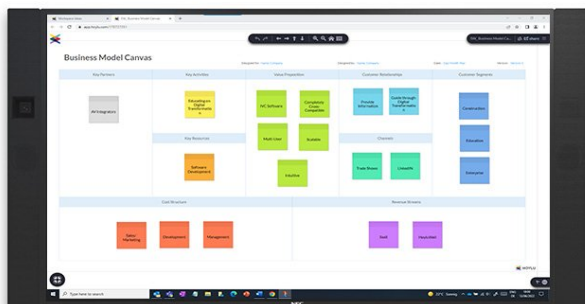

Inteligentna Elektronika

Ul. Raduńska 36A
83-333 Chmielno

Tel.: +48 730 90 60 90

E-mail: info@centrumprojekcji.pl

NEC
NEC Technologies

Nazwa

**Monitor interaktywny NEC 75"
InfinityBoard 2.2 QL**

Cena

0,00 zł

Producent

Nec

OPIS PRODUKTU

NEC 75" InfinityBoard 2.2 QL

LCD 75" Uniwersalne rozwiązania do współpracy

Poziom zamglenia Pro

Godziny pracy 24/7

Jasność [cd/m²] 500

Rozdzielczość 3840 x 2160

Kod produktu 40001591

Wsparcie na sali konferencyjnej

NEC InfinityBoard to skalowalna przestrzeń robocza o ogromnych możliwościach, z założenia dostosowująca się do każdego scenariusza spotkania. Bez względu na cele spotkania — burzę mózgow, analizy, wideokonferencję czy wspólną pracę — InfinityBoard dzięki swojej modułowej budowie pomaga tworzyć idealne warunki pracy.

InfinityBoard ma „po prostu pracować”, dlatego obsługuje każdy scenariusz — od wariantu z wieloma prezenterami po duże grupy, które podczas spotkania przebywają w odległych miejscach. W wirtualnych przestrzeniach roboczych można współpracować na zupełnie nowym poziomie, a interaktywne spotkania poprawiają efektywność pracy grupowej.

InfinityBoard jest wyposażony w dotykowy wyświetlacz InGlass™ o rozdzielczości UHD oraz dwa pasywne pisaki. Zawiera też ultraszerokokątną kamerę wideokonferencyjną Huddly IQ oraz wysokiej klasy głośniki konferencyjne. Połączenie otwartej platformy omputer OPS typu slot-in i systemu Windows 10 Professional umożliwia indywidualne rozwiązanie zgodnie z wymaganiami klientów, bez ograniczeń dla konkretnego oprogramowania, aplikacji do wideokonferencji lub infrastruktury.

Quicklaunch™ to prosty i bezpieczny interfejs sali konferencyjnej, który zapewnia wieloplatformową integrację i umożliwia obsługę spotkań za pomocą pojedynczego kliknięcia w rozwiązaniu InfinityBoard.

Korzyści

Pisanie w naturalny sposób – zupełnie jak na papierze! Niezależnie od tego, czy używasz palca, czy pióra,