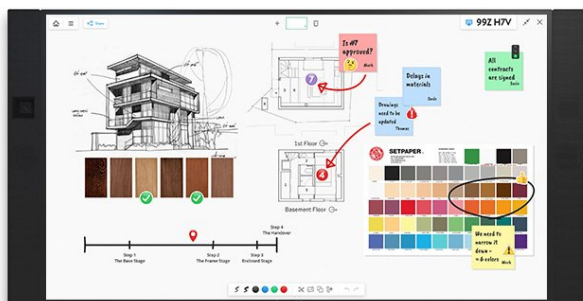

Inteligentna Elektronika

Ul. Raduńska 36A
83-333 Chmielno

Tel.: +48 730 90 60 90

E-mail: info@centrumprojekcji.pl

Expect more. Experience more.

NEC
NEC Technologies

Nazwa

**Monitor interaktywny NEC 75"
InfinityBoard 2.2**

Cena

0,00 zł

Producent

Nec

OPIS PRODUKTU

NEC 75" InfinityBoard® 2.2

LCD 75" Uniwersalne rozwiązania do współpracy

Poziom zamglenia Pro

Godziny pracy 24/7

Jasność [cd/m²] 500

Rozdzielczość 3840 x 2160

Kod produktu 40001593

Wsparcie na sali konferencyjnej

NEC InfinityBoard to skalowalna przestrzeń robocza o ogromnych możliwościach, z założenia dostosowująca się do każdego scenariusza spotkania. Bez względu na cele spotkania — burzę mózgow, analizy, wideokonferencję czy wspólną pracę — InfinityBoard dzięki swojej modułowej budowie pomaga tworzyć idealne warunki pracy.

InfinityBoard ma „po prostu pracować”, dlatego obsługuje każdy scenariusz — od wariantu z wieloma prezenterami po duże grupy, które podczas spotkania przebywają w odległych miejscach. W wirtualnych przestrzeniach roboczych można współpracować na zupełnie nowym poziomie, a interaktywne spotkania poprawiają efektywność pracy grupowej.

InfinityBoard jest wyposażony w dotykowy wyświetlacz InGlass™ o rozdzielczości UHD oraz dwa pasywne pisaki. Zawiera też ultraszerokokątną kamerę wideokonferencyjną Huddly IQ oraz wysokiej klasy głośniki konferencyjne. Połączenie otwartej platformy omputer OPS typu slot-in i systemu Windows 10 Professional umożliwia indywidualne rozwiązanie zgodnie z wymaganiami klientów, bez ograniczeń dla konkretnego oprogramowania, aplikacji do wideokonferencji lub infrastruktury. Łącząc wszystko, InfinityBoard jest gotowy do inteligentnej współpracy w nowoczesnych salach konferencyjnych.

Korzyści

Pisanie w naturalny sposób – zupełnie jak na papierze! Niezależnie od tego, czy używasz palca, czy pióra,