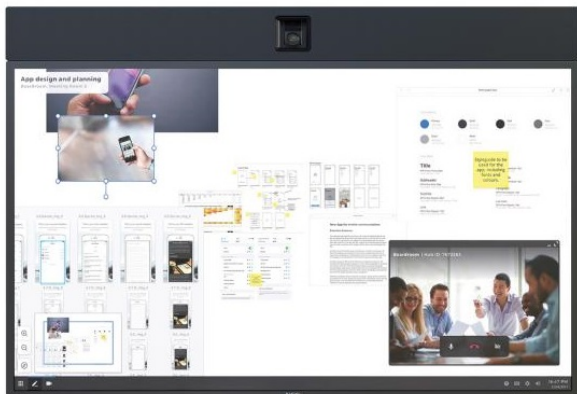

Inteligentna Elektronika

Ul. Raduńska 36A
83-333 Chmielno

Tel.: +48 730 90 60 90

E-mail: info@centrumprojekcji.pl

Nazwa

**Monitor interaktywny NEC 86"
InfinityBoard 2.1**

Cena

0,00 zł

Producent

Nec

OPIS PRODUKTU

LCD 86" Uniwersalne rozwiązania do współpracy

Poziom zamglenia [%]: 28

Zużycie energii [W]: 242

Godziny pracy: 24/7

Technologia panelu: IPS

Jasność [cd/m²]: 500

Rozdzielczość: 3840 x 2160

Możliwości skrojone na miarę najśmielszych pomysłów

NEC InfinityBoard to skalowalna przestrzeń robocza o ogromnych możliwościach, z założenia dostosowująca się do każdego scenariusza spotkania. Bez względu na cele spotkania — burzę mózgow, analizy, wideokonferencję czy wspólną pracę — InfinityBoard dzięki swojej modułowej budowie pomaga tworzyć idealne warunki pracy. Duży ekran o rozmiarze 86" doskonale sprawdza się podczas spotkań think tanków i wszędzie tam, gdzie duża powierzchnia ekranu jest kluczowa dla kreatywności.

InfinityBoard jest wyposażony w dotykowy wyświetlacz InGlass™ o rozdzielczości UHD oraz dwa pasywne pisaki. Zawiera też ultraszerokokątną kamerę wideokonferencyjną Huddly oraz wysokiej klasy głośniki konferencyjne. Połączenie otwartej platformy i systemu Windows 10 Professional umożliwia indywidualne rozwiązanie zgodnie z wymaganiami klientów, bez ograniczeń dla konkretnego oprogramowania, aplikacji do wideokonferencji lub infrastruktury. Łącząc wszystko, InfinityBoard jest gotowy do inteligentnej współpracy w nowoczesnych salach konferencyjnych.

Korzyści

Pisanie w naturalny sposób – zupełnie jak na papierze! Technologia dotykowa InGlass™ zapewnia bezproblemową, interaktywną obsługę dotykową bez względu na to, czy użytkownik używa palca, rysika, czy zmywa treść dłonią.

Prostsze, inteligentne wideokonferencje – Idealna jakość dźwięku i obrazu dzięki zintegrowanej,