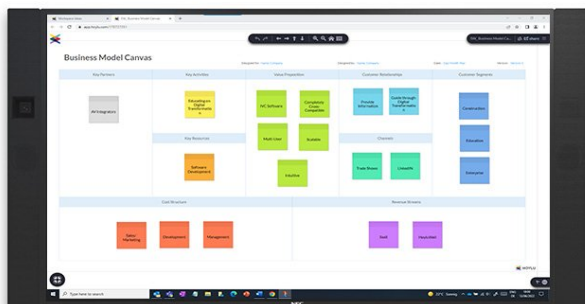

Inteligentna Elektronika

Ul. Raduńska 36A
83-333 Chmielno

Tel.: +48 730 90 60 90

E-mail: info@centrumprojekcji.pl

NEC
NEC Technologies

Nazwa

**Monitor interaktywny NEC 86"
InfinityBoard 2.2 QL**

Cena

0,00 zł

Producent

Nec

OPIS PRODUKTU

NEC 86" InfinityBoard® 2.2 QL

LCD 86" Uniwersalne rozwiązania do współpracy

Poziom zamglenia Pro

Godziny pracy 24/7

Jasność [cd/m²] 500

Rozdzielczość 3840 x 2160

Kod produktu 40001594

Wsparcie na sali konferencyjnej

NEC InfinityBoard to skalowalna przestrzeń robocza o ogromnych możliwościach, z założenia dostosowująca się do każdego scenariusza spotkania. Bez względu na cele spotkania — burzę mózgow, analizy, wideokonferencję czy wspólną pracę — InfinityBoard dzięki swojej modułowej budowie pomaga tworzyć idealne warunki pracy.

InfinityBoard ma „po prostu pracować”, dlatego obsługuje każdy scenariusz — od wariantu z wieloma prezenterami po duże grupy, które podczas spotkania przebywają w odległych miejscach. W wirtualnych przestrzeniach roboczych można współpracować na zupełnie nowym poziomie, a interaktywne spotkania poprawiają efektywność pracy grupowej.

InfinityBoard jest wyposażony w dotykowy wyświetlacz InGlass™ o rozdzielczości UHD oraz dwa pasywne pisaki. Zawiera też ultraszerokokątną kamerę wideokonferencyjną Huddly IQ oraz wysokiej klasy głośniki konferencyjne. Połączenie otwartej platformy omputer OPS typu slot-in i systemu Windows 10 Professional umożliwia indywidualne rozwiązanie zgodnie z wymaganiami klientów, bez ograniczeń dla konkretnego oprogramowania, aplikacji do wideokonferencji lub infrastruktury.

Quicklaunch™ to prosty i bezpieczny interfejs sali konferencyjnej, który zapewnia wieloplatformową integrację i umożliwia obsługę spotkań za pomocą pojedynczego kliknięcia w rozwiązaniu InfinityBoard.

Korzyści

Pisanie w naturalny sposób – zupełnie jak na papierze! Niezależnie od tego, czy używasz palca, czy pióra,