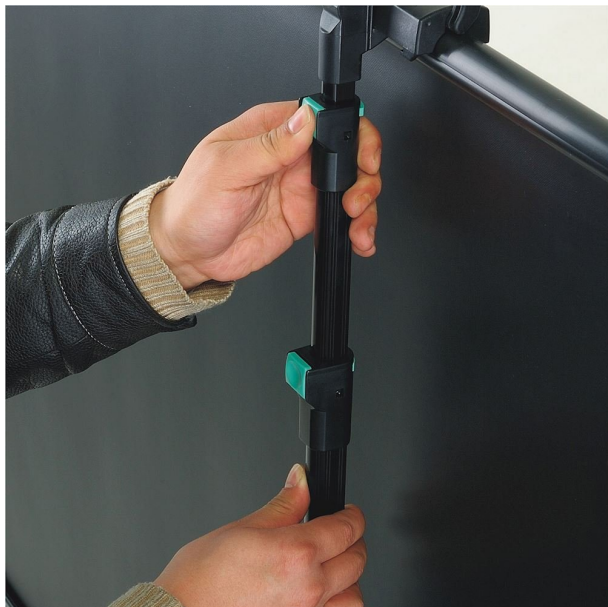

Inteligentna Elektronika

Ul. Raduńska 36A
83-333 Chmielno

Tel.: +48 730 90 60 90

E-mail: info@centrumprojekcji.pl

Nazwa **Ekran przenośny Optoma DP-9080MWL**

Cena **0,00 zł**

Producent **Optoma**

OPIS PRODUKTU

Rozmiar ekranu

80In

Rodzaj ekranu

Pull-up

Natywne proporcje ekranu

16:9

Wzmocnienie

1

Materiał

Biała matowa

Fabric colour

White

Viewing angle

160°

Viewing size (WxH) (mm)

1770 x 995

Czarne obrzeże prawe i lewe

28mm

Czarne obrzeże dolne

1 018mm

Czarne obrzeże górne

25mm