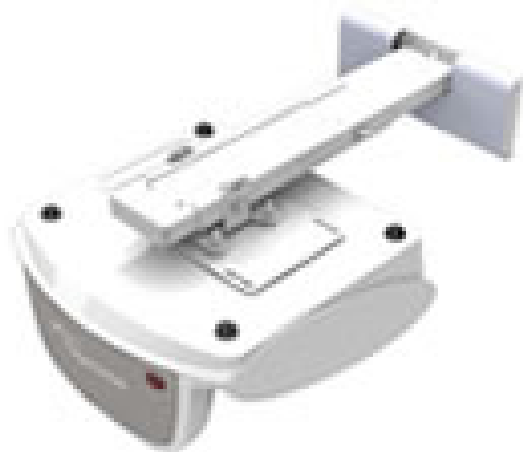

Inteligentna Elektronika

Ul. Raduńska 36A
83-333 Chmielno

Tel.: +48 730 90 60 90

E-mail: info@centrumprojekcji.pl

Nazwa **Uchwyt Optoma OWM1000**

Cena **724,99 zł**

Producent **Optoma**

OPIS PRODUKTU

łatwy w instalacji
szybki montaż oraz demontaż projektora
teleskopowa konstrukcja
udźwig 15 kg
waga 5.2 kg
wymiary: 580 mm x 330 mm x 155 mm
kolor biały