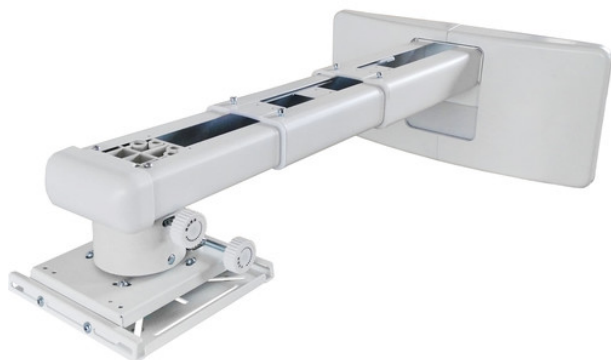

Inteligentna Elektronika

Ul. Raduńska 36A
83-333 Chmielno

Tel.: +48 730 90 60 90

E-mail: info@centrumprojekcji.pl

Nazwa **Uchwyt ścienny Optoma Ultra Short Throw
Projector Mount OWM3000**

Cena **0,00 zł**

Producent **Optoma**

OPIS PRODUKTU

Zaprojektowany z myślą o projektorach ultrakrótkoogniskowych Optoma ten kompaktowy uchwyt wyposażony jest w wysokiej jakości regulowane ramię i płytę montażową. Idealny do instalacji z tablicą w edukacji lub środowiskach korporacyjnych.

Kompaktowe ramię teleskopowe

Regulowany

Łatwy w instalacji

Zarządzanie kablami

Regulacja

Roll: precyzyjna regulacja $\pm 5^\circ$

Pitch: dokładna regulacja $\pm 5^\circ$

Yaw: dokładna regulacja $\pm 5^\circ$

Pionowo: ± 40 mm

Poziomo: ± 30 mm

Rozmiar wyświetlanego ekranu: 70"-140" w zależności od rozdzielczości projektora

Wymiary: 710 x 310 x 215 mm

Waga: 5 kg

Maksymalne obciążenie: 15 kg

Zarządzanie kablami: Tak