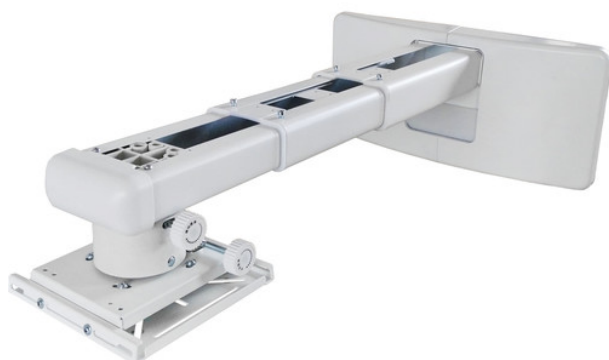

## Inteligentna Elektronika

Ul. Raduńska 36A  
83-333 Chmielno

Tel.: +48 730 90 60 90

E-mail: info@centrumprojekcji.pl

Nazwa	<b>Uchwyt ścienny Optoma Ultra Short Throw Projector Mount OWM3000</b>
Cena	<b>0,00 zł</b>
Producent	<b>Optoma</b>

## OPIS PRODUKTU

Zaprojektowany z myślą o projektorach ultrakrótkoogniskowych Optoma ten kompaktowy uchwyt wyposażony jest w wysokiej jakości regulowane ramię i płytę montażową. Idealny do instalacji z tablicą w edukacji lub środowiskach korporacyjnych.

Kompaktowe ramię teleskopowe

Regulowany

Łatwy w instalacji

Zarządzanie kablami

Regulacja

Roll: precyzyjna regulacja  $\pm 5^\circ$

Pitch: dokładna regulacja  $\pm 5^\circ$

Yaw: dokładna regulacja  $\pm 5^\circ$

Pionowo:  $\pm 40$  mm

Poziomo:  $\pm 30$  mm

Rozmiar wyświetlanego ekranu: 70"-140" w zależności od rozdzielczości projektora

Wymiary: 710 x 310 x 215 mm

Waga: 5 kg

Maksymalne obciążenie: 15 kg

Zarządzanie kablami: Tak