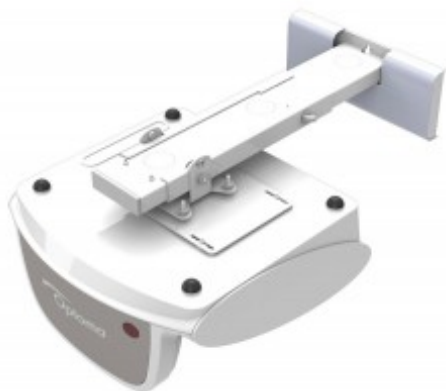

## Inteligentna Elektronika

Ul. Raduńska 36A  
83-333 Chmielno

Tel.: +48 730 90 60 90

E-mail: info@centrumprojekcji.pl

---

Nazwa	<b>Uniwersalny uchwyt ścienny Optoma OPCUWM900</b>
-------	--

Cena	<b>0,00 zł</b>
------	----------------

## OPIS PRODUKTU

Uchwyt naścienny OPCUWM900 do projektorów ultra krótkiego rzutu posiada wysokiej jakości teleskopowe ramię i regulowaną płytę montażową, by idealną instalację projektora względem tablicy interaktywnej lub ekranu w środowiskach edukacyjnych lub biznesowych.