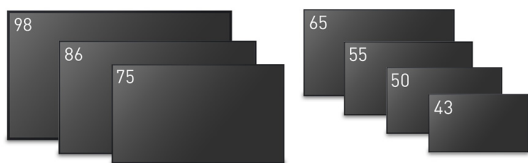

Inteligentna Elektronika

Ul. Raduńska 36A
83-333 Chmielno

Tel.: +48 730 90 60 90

E-mail: info@centrumprojekcji.pl

Panasonic
ideas for life

Nazwa **Monitor Panasonic TH-55CQE2**

Cena **0,00 zł**

Producent **Panasonic**

OPIS PRODUKTU

SERIA CQE2

MODEL TH-55CQE2

ROZMIAR EKRANU 55 cali

JASNOŚĆ 500 cd/m²

POWŁOKA ANTYREFLEKSYJNA zamglenie 1%

CZAS PRACY 16 godz./dzień

ROZDZIELCZOŚĆ 4K (3840 x 2160)