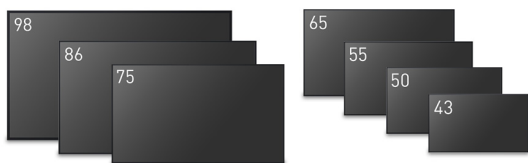

Inteligentna Elektronika

Ul. Raduńska 36A
83-333 Chmielno

Tel.: +48 730 90 60 90

E-mail: info@centrumprojekcji.pl

Panasonic
ideas for life

Nazwa **Monitor Panasonic TH-75CQE2**

Cena **0,00 zł**

Producent **Panasonic**

OPIS PRODUKTU

SERIA CQE2

MODEL TH-75CQE2

ROZMIAR EKRANU 75 cali

JASNOŚĆ 400 cd/m²

POWŁOKA ANTYREFLEKSYJNA zamglenie 1%

CZAS PRACY 16 godz./dzień

ROZDZIELCZOŚĆ 4K (3840 x 2160)