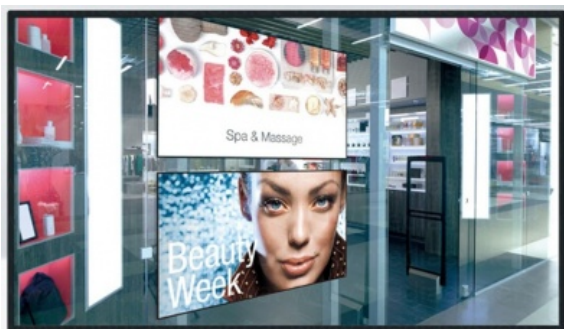

Inteligentna Elektronika

Ul. Raduńska 36A
83-333 Chmielno

Tel.: +48 730 90 60 90

E-mail: info@centrumprojekcji.pl

Panasonic
ideas for life

Nazwa **Monitor Panasonic TH-75EF1**

Cena **21 949,00 zł**

Producent **Panasonic**

OPIS PRODUKTU

TH-75EF1 Stylowy płaski wyświetlacz z podświetleniem LED

Duża wydajność oraz łatwa łączność w wielu różnych zastosowaniach, na przykład systemach Digital Signage oraz w sektorze biznesowym lub edukacyjnym

Smukła konstrukcja pasująca do każdego wnętrza Dzięki wąskiej ramce i smukłej konstrukcji monitora uwagę przyciągają przede wszystkim wyświetlane obrazy. Płaska obudowa wyświetlacza nie wydaje się przytłaczająca w przypadku montażu na ścianie. Panel High-Visibility IPS powoduje, że wyświetlane obrazy są wyraźniejsze, co wzmacnia przekaz prezentowanych treści.

Proste oznakowanie w oparciu o pamięć USB Wbudowany odtwarzacz multimedialny USB

Umożliwia on wyświetlanie filmów i zdjęć za pośrednictwem portu USB bez potrzeby korzystania z dekodera czy komputera PC

Odtwarzacz multimedialny USB jest wbudowany w wyświetlacz, więc wystarczy podłączyć do niego pamięć USB, aby automatycznie rozpocząć wyświetlanie filmu lub zdjęć. Prezentacje można łatwo tworzyć bez potrzeby stosowania dekodera czy komputera PC. Istnieje również możliwość kompilowania plików scenariuszy w celu określenia kolejności oraz czasu odtwarzania. Zawartość prezentacji oraz harmonogram wyświetlania można edytować w dowolny sposób*.

* Zależy od kształtu pamięci USB — może ona dotyczyć elementu zewnętrznego, na przykład pokrywy tylnej, co uniemożliwi jej podłączenie do wyświetlacza. Należy używać dostępnego w sklepach przedłużacza lub pamięci USB z mniejszą obudową, którą będzie można podłączyć do urządzenia.

Wymagane jest oprogramowanie Multi Monitoring & Control (bezpłatne). * Istnieją ograniczenia dotyczące sygnału wejściowego USB. Szczegóły na ten temat można znaleźć w instrukcji obsługi. *

Szczegółowe instrukcje dotyczące korzystania z funkcji odtwarzacza multimedialnego USB można znaleźć w skróconym przewodniku.

Szybkie i proste oznakowanie

Odtwarzacz multimedialny USB umożliwia zsynchronizowane odtwarzanie treści na wielu wyświetlaczach. Zawartość można też przesyłać za pośrednictwem sieci LAN, co pozwala na montowanie wyświetlaczy w oddalonych od siebie miejscach.

* Wymagane jest oprogramowanie Multi Monitoring & Control (bezpłatne).

Różne inne uniwersalne funkcje Funkcja klonowania

Podczas instalowania wielu wyświetlaczy funkcja klonowania pozwala na skopiowanie ustawień urządzenia głównego do pamięci USB, co zdecydowanie skraca czas potrzebny na konfigurację.