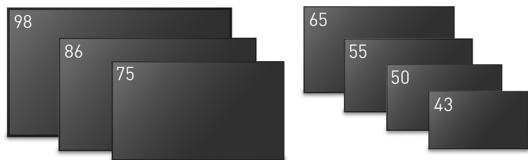

Inteligentna Elektronika

Ul. Raduńska 36A
83-333 Chmielno

Tel.: +48 730 90 60 90

E-mail: info@centrumprojekcji.pl

Panasonic
ideas for life

Nazwa **Monitor Panasonic TH-98CQE2**

Cena **0,00 zł**

Producent **Panasonic**

OPIS PRODUKTU

SERIA CQE2

MODEL TH-98CQE2

ROZMIAR EKRANU 98 cali

JASNOŚĆ 500 cd/m²

POWŁOKA ANTYREFLEKSYJNA zamglenie 25%

CZAS PRACY 24 h/dobę

ROZDZIELCZOŚĆ 4K (3840 x 2160)