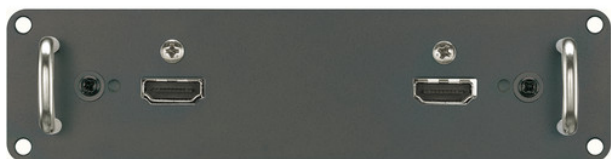

Inteligentna Elektronika

Ul. Raduńska 36A
83-333 Chmielno

Tel.: +48 730 90 60 90

E-mail: info@centrumprojekcji.pl

Panasonic
ideas for life

Nazwa **Płyta podłączeniowa Panasonic HDMI
Input Board ET-MDNHM10**

Cena **0,00 zł**

Producent **Panasonic**

OPIS PRODUKTU

Jest to płyta wejścia do mocowania do projektora PT-RQ13K 3 chip DLP i pozwala na wprowadzanie dwóch systemów sygnałowych HDMI.