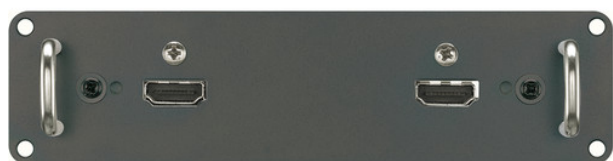

Inteligentna Elektronika

Ul. Raduńska 36A
83-333 Chmielno

Tel.: +48 730 90 60 90

E-mail: info@centrumprojektacji.pl

Panasonic
ideas for life

Nazwa **Płyta podłączeniowa Panasonic HDMI
Input Board ET-MDNHM10**

Cena **0,00 zł**

Producent **Panasonic**

OPIS PRODUKTU

Jest to płyta wejścia do mocowania do projektora PT-RQ13K 3 chip DLP i pozwala na wprowadzanie dwóch systemów sygnałowych HDMI.