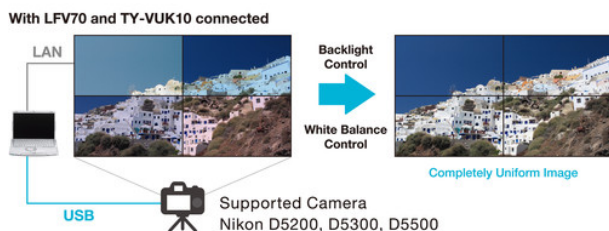

Inteligentna Elektronika

Ul. Raduńska 36A
83-333 Chmielno

Tel.: +48 730 90 60 90

E-mail: info@centrumprojekcji.pl

Panasonic
ideas for life

Nazwa **Rozwiązanie do instalacji ścian wideo
Panasonic PC Based s/w for Video Wall
auto camera adjustment TY-VUK10**

Cena **0,00 zł**

Producent **Panasonic**

OPIS PRODUKTU

Szybsza instalacja ścian wideo z Panasonic

Panasonic wprowadził nowy zestaw Auto Camera Adjustment rozwijający możliwości dostępnego na stronie producenta oprogramowania Video Wall Manager. Rozwiązanie pozwala znacznie skrócić czas instalacji ścian wideo poprzez automatyczne ustawienie spójności kolorów oraz balansu bieli dla tworzących ją ekranów.

Cechy TY-VUK10

Rozwiązanie Panasonic do instalacji ścian wideo

Zestaw do automatycznego ustawiania obrazu TY-VUK10

Podłącz kamerę, aby automatycznie dopasować kolory i jasność obrazu wieloekranowych instalacji

Instalacja monitorów

Konfiguracja kamery*

Ustaw kamerę* tak, aby pokrywała cały obszar monitorów

Automatyczne ustawienie obrazu

Automatycznie ustaw wartości kalibracji i dokonaj stosownych zmian dla każdego monitora za pomocą programu Video Wall Manager. Po przeprowadzeniu automatycznego dopasowania obrazu możesz zmieniać ustawienia i dokonywać dalszych poprawek ręcznie.