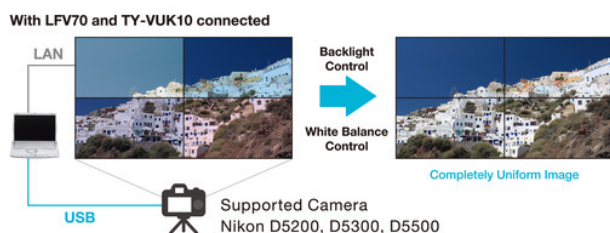

Inteligentna Elektronika

Ul. Raduńska 36A
83-333 Chmielno

Tel.: +48 730 90 60 90

E-mail: info@centrumprojekcji.pl

Panasonic
ideas for life

Nazwa **Rozwiązanie do instalacji ścian wideo
Panasonic PC Based s/w for Video Wall
auto camera adjustment TY-VUK10**

Cena **0,00 zł**

Producent **Panasonic**

OPIS PRODUKTU

Szybsza instalacja ścian wideo z Panasonic

Panasonic wprowadził nowy zestaw Auto Camera Adjustment rozwijający możliwości dostępnego na stronie producenta oprogramowania Video Wall Manager. Rozwiązanie pozwala znacznie skrócić czas instalacji ścian wideo poprzez automatyczne ustawienie spójności kolorów oraz balansu bieli dla tworzących ją ekranów.

Cechy TY-VUK10

Rozwiązanie Panasonic do instalacji ścian wideo

Zestaw do automatycznego ustawiania obrazu TY-VUK10

Podłącz kamerę, aby automatycznie dopasować kolory i jasność obrazu wieloekranowych instalacji

Instalacja monitorów

Konfiguracja kamery*

Ustaw kamerę* tak, aby pokrywała cały obszar monitorów

Automatyczne ustawienie obrazu

Automatycznie ustaw wartości kalibracji i dokonaj stosownych zmian dla każdego monitora za pomocą programu Video Wall Manager. Po przeprowadzeniu automatycznego dopasowania obrazu możesz zmieniać ustawienia i dokonywać dalszych poprawek ręcznie.