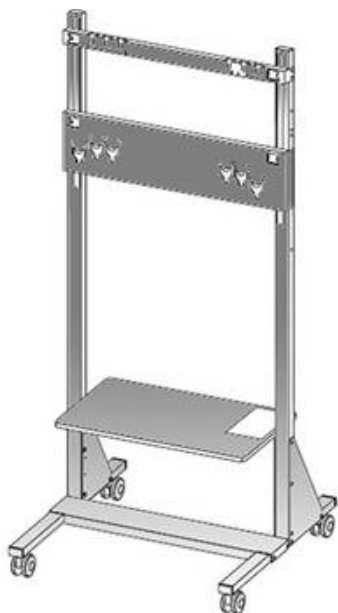

---

**Inteligentna Elektronika**

Ul. Raduńska 36A  
83-333 Chmielno

Tel.: +48 730 90 60 90

E-mail: info@centrumprojekcji.pl

---

**Panasonic**  
ideas for life

Nazwa **Stojak mobilny Panasonic Mobile Floor Stand TY-ST58PF20**

Cena **0,00 zł**

Producent **Panasonic**

---

**OPIS PRODUKTU**

Panasonic TY-ST58PF20

Stojak mobilny podłogowy jest kompatybilny z telewizorami Panasonic TH-42PF20U i TH-50PF20U. Stojak obejmuje 2 integralne półki i jest łatwo go przemieszczać za pomocą 4 kółek w podstawie.