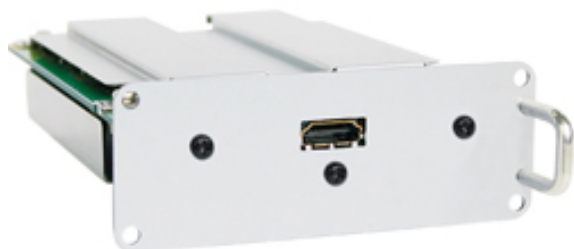

Inteligentna Elektronika

Ul. Raduńska 36A
83-333 Chmielno

Tel.: +48 730 90 60 90

E-mail: info@centrumprojekcji.pl

Panasonic
ideas for life

Nazwa **Tablica przyłączeniowa Panasonic HDMI
Terminal Board TY-FB8HM**

Cena **0,00 zł**

Producent **Panasonic**

OPIS PRODUKTU

Głębokość: 104.39 mm

Wysokość: 38.35 mm

Szerokość: 148,84 mm

Waga produktu: 0,25 kg

WEJŚCIE: HDMI typ A x 1