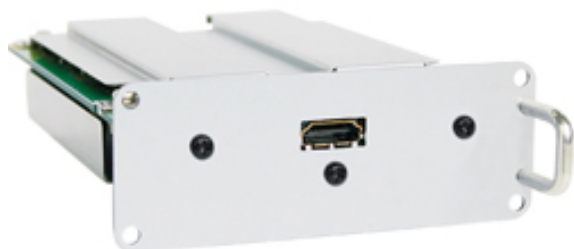

Inteligentna Elektronika

Ul. Raduńska 36A
83-333 Chmielno

Tel.: +48 730 90 60 90

E-mail: info@centrumprojekcji.pl

Panasonic
ideas for life

Nazwa

Tablica przyłączeniowa Panasonic HDMI
Terminal Board TY-FB8HM

Cena

0,00 zł

Producent

Panasonic

OPIS PRODUKTU

Głębokość: 104.39 mm

Wysokość: 38.35 mm

Szerokość: 148,84 mm

Waga produktu: 0,25 kg

WEJŚCIE: HDMI typ A x 1