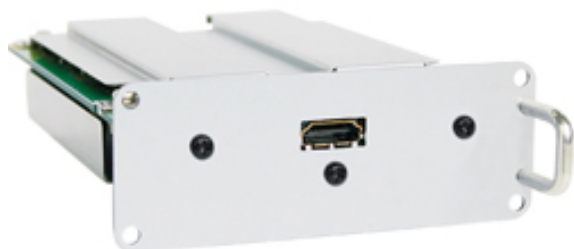

Inteligentna Elektronika

Ul. Raduńska 36A
83-333 Chmielno

Tel.: +48 730 90 60 90

E-mail: info@centrumprojekcji.pl

Panasonic
ideas for life

Nazwa

**Tablica przyłączeniowa Panasonic HDMI
Terminal Board TY-FB8HM**

Cena

0,00 zł

Producent

Panasonic

OPIS PRODUKTU

Głębokość: 104.39 mm

Wysokość: 38.35 mm

Szerokość: 148,84 mm

Waga produktu: 0,25 kg

WEJŚCIE: HDMI typ A x 1