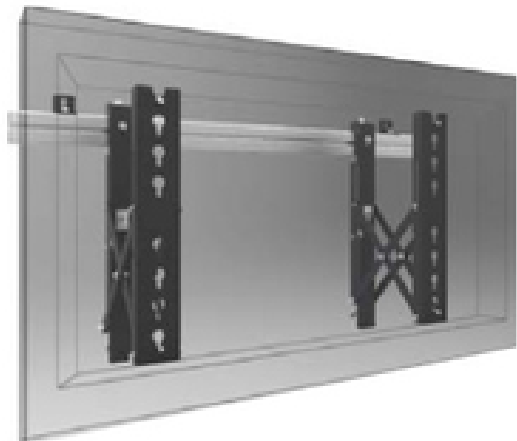

Inteligentna Elektronika

Ul. Raduńska 36A
83-333 Chmielno

Tel.: +48 730 90 60 90

E-mail: info@centrumprojekcji.pl

Panasonic
ideas for life

Nazwa **Uchwyt ścienny do monitora Videowall fix installation push to open frame Panasonic 47" & 55" x1 TY-VW55FFX1**

Cena **0,00 zł**

Producent **Panasonic**

OPIS PRODUKTU

Uchwyt ścienny do monitora LCD z systemem push-to-open (naciśnij i otwórz)

- Przekątna ekranu: 106.7 - 152.4 cm (46" - 152.40cm (60"))
- dla wyświetlaczy z serii LfV Panasonic (z ultra cienką ramką): TH-55LFV50U, 55LFV50W
- czarny