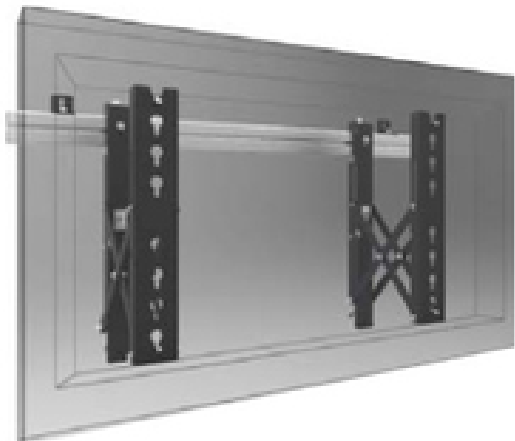

Inteligentna Elektronika

Ul. Raduńska 36A
83-333 Chmielno

Tel.: +48 730 90 60 90

E-mail: info@centrumprojekcji.pl

Panasonic
ideas for life

Nazwa **Uchwyt ścienny do monitora Videowall fix installation push to open frame Panasonic 47" & 55" x1 TY-VW55FFX1**

Cena **0,00 zł**

Producent **Panasonic**

OPIS PRODUKTU

Uchwyt ścienny do monitora LCD z systemem push-to-open (naciśnij i otwórz)

- Przekątna ekranu: 106.7 - 152.4 cm (46" - 152.40cm (60"))
- dla wyświetlaczy z serii LFV Panasonic (z ultra cienką ramką): TH-55LFV50U, 55LFV50W
- czarny