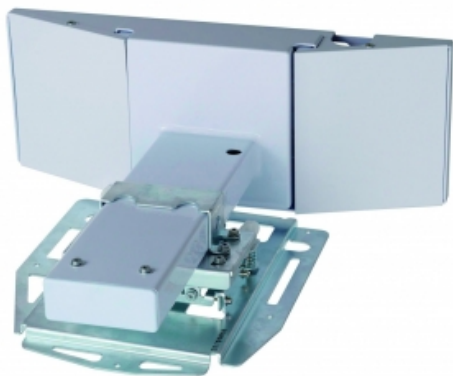

Inteligentna Elektronika

Ul. Raduńska 36A
83-333 Chmielno

Tel.: +48 730 90 60 90

E-mail: info@centrumprojekcji.pl

Panasonic
ideas for life

Nazwa **Uchwyt ścienny Panasonic ET-PKC100W**

Cena **1 199,00 zł**

Producent **Panasonic**

OPIS PRODUKTU

Panasonic ET-PKC100W

Uchwyt ścienny do projektorów ultrakrótkodystansowych:

Panasonic PT-CW230E

Panasonic PT-CX200E

W zestawie:

Wspornik naścienny.

Uchwyt montażowy

2 x osłona.

Jednostka regulacji

5 x śruba (M4 × 18)

4 x śruba sześciokątna (M8 × 20)

2 x śruba sześciokątna (M5 × 10)

Przewód bezpieczeństwa

2 x opaska zaciskowa

Sześciokątny klucz dynamometryczny (6 mm)

Sześciokątny klucz dynamometryczny (3 mm)