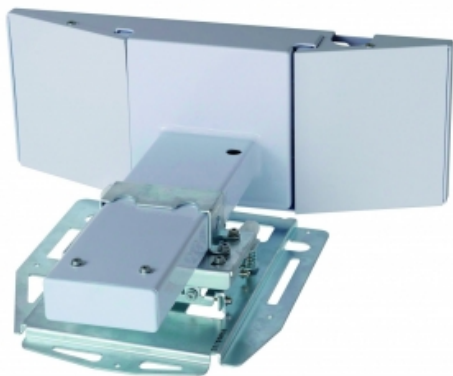

Inteligentna Elektronika

Ul. Raduńska 36A
83-333 Chmielno

Tel.: +48 730 90 60 90

E-mail: info@centrumprojektacji.pl

Panasonic
ideas for life

Nazwa **Uchwyt ścienny Panasonic ET-PKC100W**

Cena **1 199,00 zł**

Producent **Panasonic**

OPIS PRODUKTU

Panasonic ET-PKC100W

Uchwyt ścienny do projektorów ultrakrótkodystansowych:

Panasonic PT-CW230E

Panasonic PT-CX200E

W zestawie:

Wspornik naścienny.

Uchwyt montażowy

2 x osłona.

Jednostka regulacji

5 x śruba (M4 × 18)

4 x śruba sześciokątna (M8 × 20)

2 x śruba sześciokątna (M5 × 10)

Przewód bezpieczeństwa

2 x opaska zaciskowa