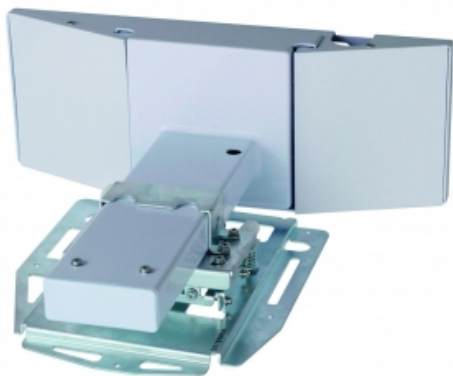

## Inteligentna Elektronika

Ul. Raduńska 36A  
83-333 Chmielno

Tel.: +48 730 90 60 90

E-mail: info@centrumprojektacji.pl

**Panasonic**  
ideas for life

Nazwa **Uchwyt ścienny Panasonic ET-PKC100W**

Cena **1 199,00 zł**

## OPIS PRODUKTU

Panasonic ET-PKC100W

Uchwyt ścienny do projektorów ultrakrótkodystansowych:

Panasonic PT-CW230E

Panasonic PT-CX200E

W zestawie:

Wspornik naścienny.

Uchwyt montażowy

2 x osłona.

Jednostka regulacji

5 x śruba (M4 × 18)

4 x śruba sześciokątna (M8 × 20)

2 x śruba sześciokątna (M5 × 10)

Przewód bezpieczeństwa

2 x opaska zaciskowa

Sześciokątny klucz dynamometryczny (6 mm)

Sześciokątny klucz dynamometryczny (3 mm)