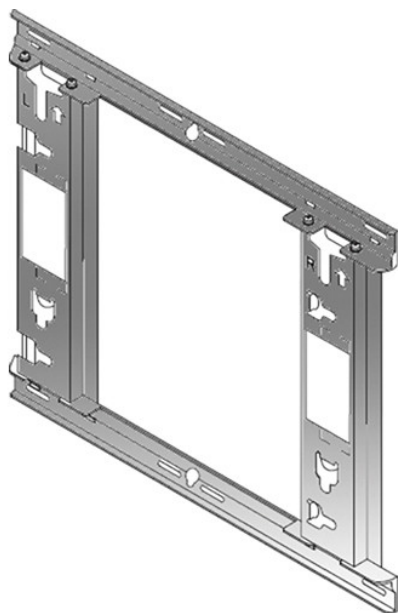

## Inteligentna Elektronika

Ul. Raduńska 36A  
83-333 Chmielno

Tel.: +48 730 90 60 90

E-mail: info@centrumprojekcji.pl

**Panasonic**  
ideas for life

Nazwa **Uchwyt Ścienny Panasonic Wall hanging bracket 42"/50" PF/PH / BT & 50" (LFB/LFC) TY-WK42PV20**

## OPIS PRODUKTU

Panasonic TY-WK42PV20 - płaski uchwyt ścienny do wyświetlaczy plazmowych, jest kompatybilny z Panasonic TH-42PF20U i TH-50PF20U. Płaski profil mocowania, tylko 0,78 "(2 cm) od ściany. Umożliwia montaż w orientacji poziomej lub portretowej

W zestawie (Panasonic Flush Wall Hanging Bracket for Plasma Displays):

4 x wkręt imbusowy

4 x podkładka zębata

4 x elementy dystansowe

Śruba zabezpieczająca (długa)

Śruba zabezpieczająca (krótka)

Klucz imbusowy