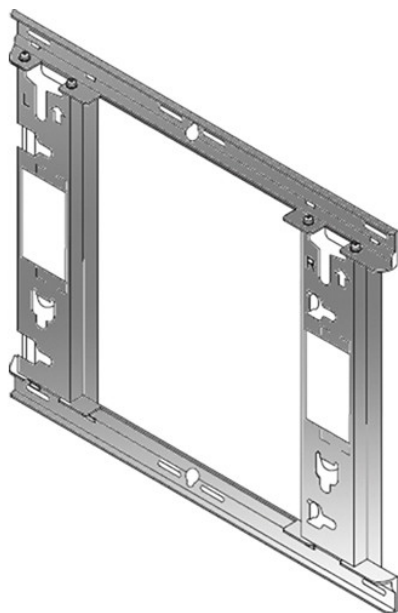

Inteligentna Elektronika

Ul. Raduńska 36A
83-333 Chmielno

Tel.: +48 730 90 60 90

E-mail: info@centrumprojekcji.pl

Panasonic
ideas for life

Nazwa **Uchwyt Ścienny Panasonic Wall hanging bracket 42"/50" PF/PH / BT & 50" (LFB/LFC) TY-WK42PV20**

Cena **0,00 zł**

Producent **Panasonic**

OPIS PRODUKTU

Panasonic TY-WK42PV20 - płaski uchwyt ścienny do wyświetlaczy plazmowych, jest kompatybilny z Panasonic TH-42PF20U i TH-50PF20U. Płaski profil mocowania, tylko 0,78 "(2 cm) od ściany. Umożliwia montaż w orientacji poziomej lub portretowej

W zestawie (Panasonic Flush Wall Hanging Bracket for Plasma Displays):

4 x wkręt imbusowy

4 x podkładka zębata

4 x elementy dystansowe

Śruba zabezpieczająca (długa)

Śruba zabezpieczająca (krótka)

Klucz imbusowy