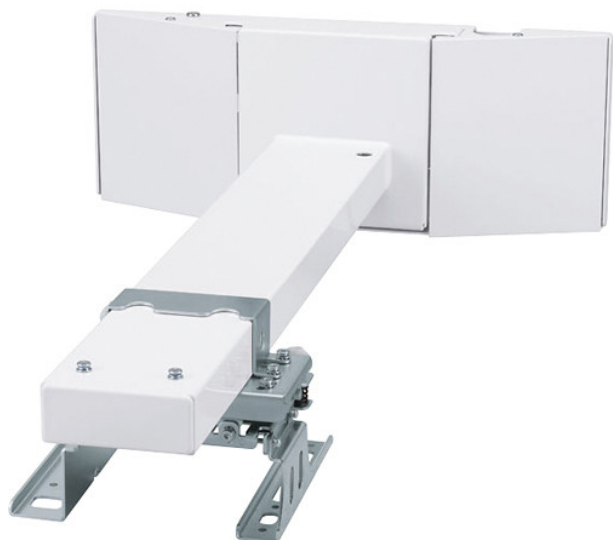

Inteligentna Elektronika

Ul. Raduńska 36A
83-333 Chmielno

Tel.: +48 730 90 60 90

E-mail: info@centrumprojekcji.pl

Panasonic
ideas for life

Nazwa **Uchwyt ścienny Panasonic Wall Mount
Bracket ET-PKC200W**

Cena **0,00 zł**

Producent **Panasonic**

OPIS PRODUKTU

Szerokość 463 mm

Wysokość 244 mm

Głębokość 711 mm

Waga netto 8,5 kg