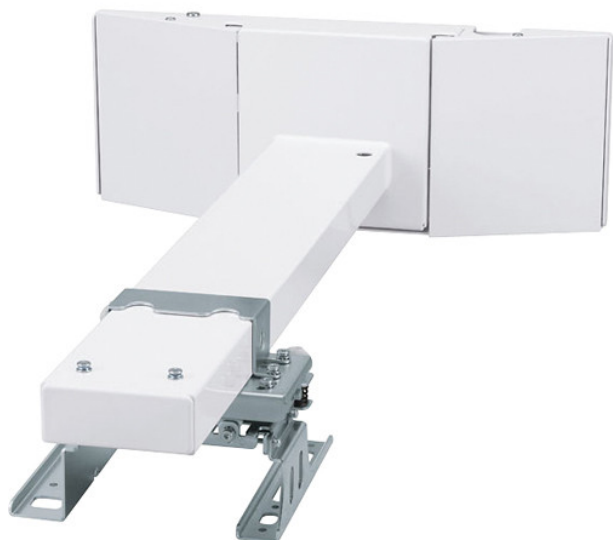

Inteligentna Elektronika

Ul. Raduńska 36A
83-333 Chmielno

Tel.: +48 730 90 60 90

E-mail: info@centrumprojekcji.pl

Panasonic
ideas for life

Nazwa

**Uchwyt ścienny Panasonic Wall Mount
Bracket ET-PKC200W**

Cena

0,00 zł

Producent

Panasonic

OPIS PRODUKTU

Szerokość 463 mm

Wysokość 244 mm

Głębokość 711 mm

Waga netto 8,5 kg