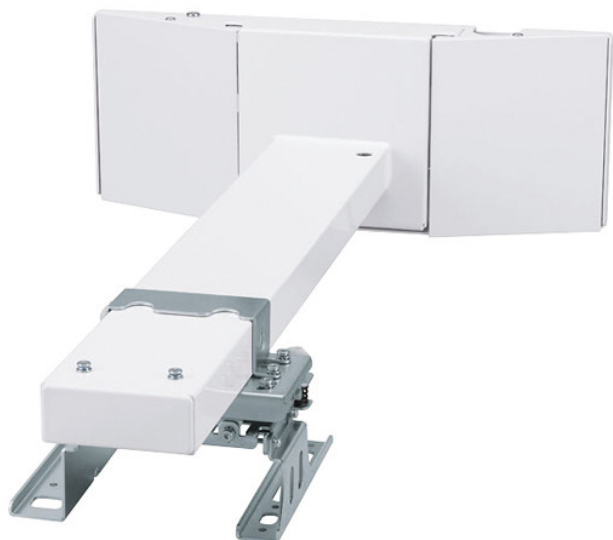

## Inteligentna Elektronika

Ul. Raduńska 36A  
83-333 Chmielno

Tel.: +48 730 90 60 90

E-mail: info@centrumprojekcji.pl

**Panasonic**  
ideas for life

Nazwa

**Uchwyt ścienny Panasonic Wall Mount  
Bracket ET-PKC200W**

## OPIS PRODUKTU

Szerokość 463 mm

Wysokość 244 mm

Głębokość 711 mm

Waga netto 8,5 kg